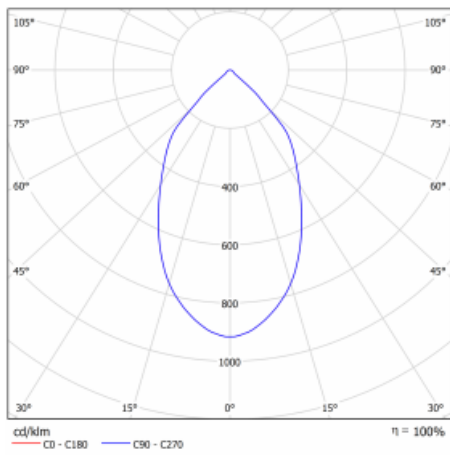

Leuchte

Ture

**57-001L-10GHV/M/830, B +
00-00153M**

Es handelt sich um eine runden Downlight Einbauleuchte mit einem ausgezeichneten Index UGR<19 bis 3000 lm, was bedeutet, dass die Leuchte nicht blendet. Sie eignet sich für Büros, Besprechungsräume und dank der speziellen Leuchtmittel auch für Ausstellungsräume. RealWhite hebt das Weiß, StrongColour wieder die ausgewählte Farbe hervor und Realcolour akzentuiert die eigene Farbe. Mit Tunable White können Sie die Farbtemperatur je nach Tageszeit einstellen. Mit Hilfe dieser Leuchtmittel wirken die beleuchteten Objekte noch ansprechender. Die hohe Schutzstufe IP54 verhindert das Eindringen von Wasser und Fremdkörpern. So können Sie die Leuchte auch in anspruchsvollen Umgebungen wie z. B. einem Wellnesszentrum einsetzen. Die Leistung beträgt bis zu 118 lm/W. Ture wird in drei Varianten hergestellt – kleine Leuchte mit einem Durchmesser von 145 mm, mittlere Leuchte mit einem Durchmesser von 185 mm und die größte Leuchte mit einem Durchmesser von 226 mm.

Typ der Montage	Einbauleuchten
Typ der Ausstrahlung	Direkte
Form der Leuchte	Rundleuchte
Farbe der Leuchte	Schwarz
Material	Aluminium
Garantie	5 years
Beschreibung der Leuchte	Einbauleuchte
Abmessungen	ø 226 mm × 110 mm
Art der Optik	Glatter Aluminiumreflektor
Lichtstrom*	2670 lm
Farbtemperatur	3000 K Warm weiss
Leuchtwirkungsgrad	109 lm/W
MacAdam	3
Lichtquelle	
Farbwiedergabeindex	80
Leistungsaufnahme*	24.5 W
Anschluss der Leuchte	ON/OFF 1 Stunde
Elektrische Spannung	220-240V
Frequenz	50/60Hz

CE IP 54

*±10 %

Technische Zeichnung

Kurve

Zum Herunterladen

Montageanleitung

Fotografie