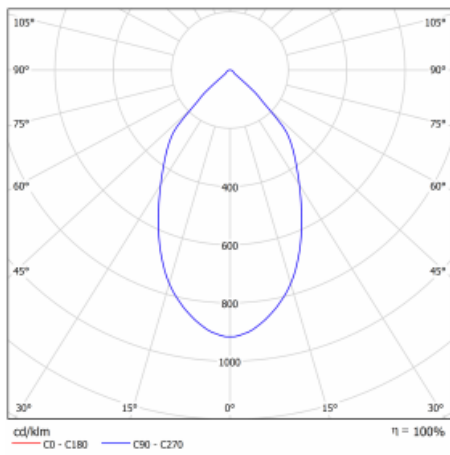

Technische Zeichnung

Kurve