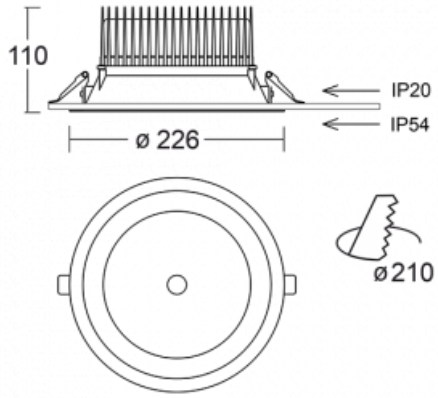

Leuchte

Ture

**57-001L-10GHV/M/830, B +
00-00153M**

Es handelt sich um eine runden Downlight Einbauleuchte mit einem ausgezeichneten Index UGR<19 bis 3000 lm, was bedeutet, dass die Leuchte nicht blendet. Sie eignet sich für Büros, Besprechungsräume und dank der speziellen Leuchtmittel auch für Ausstellungsräume. RealWhite hebt das Weiß, StrongColour wieder die ausgewählte Farbe hervor und Realcolour akzentuiert die eigene Farbe. Mit Tunable White können Sie die Farbtemperatur je nach Tageszeit einstellen. Mit Hilfe dieser Leuchtmittel wirken die beleuchteten Objekte noch ansprechender. Die hohe Schutzstufe IP54 verhindert das Eindringen von Wasser und Fremdkörpern. So können Sie die Leuchte auch in anspruchsvollen Umgebungen wie z. B. einem Wellnesszentrum einsetzen. Die Leistung beträgt bis zu 118 lm/W. Ture wird in drei Varianten hergestellt – kleine Leuchte mit einem Durchmesser von 145 mm, mittlere Leuchte mit einem Durchmesser von 185 mm und die größte Leuchte mit einem Durchmesser von 226 mm.

Typ der Montage	Einbauleuchten
Typ der Ausstrahlung	Direkte
Form der Leuchte	Rundleuchte
Farbe der Leuchte	Schwarz
Material	Aluminium
Garantie	5 years
Beschreibung der Leuchte	Einbauleuchte
Abmessungen	ø 226 mm × 110 mm
Art der Optik	Glatter Aluminiumreflektor
Lichtstrom*	2670 lm
Farbtemperatur	3000 K Warm weiss
Leuchtwirkungsgrad	109 lm/W
MacAdam	3
Lichtquelle	
Farbwiedergabeindex	80
Leistungsaufnahme*	24.5 W
Anschluss der Leuchte	ON/OFF 1 Stunde
Elektrische Spannung	220-240V
Frequenz	50/60Hz

CE IP 54

*±10 %

Technische Zeichnung

Kurve

Zum Herunterladen

Montageanleitung

Fotografie