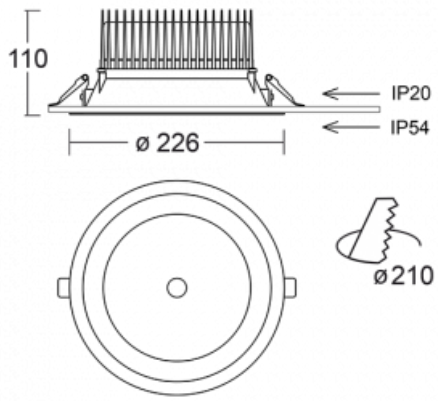

Leuchte

Ture

**57-001L-10GHV/M/830, B +
00-00153M3I**

Es handelt sich um eine runden Downlight Einbauleuchte mit einem ausgezeichneten Index UGR<19 bis 3000 lm, was bedeutet, dass die Leuchte nicht blendet. Sie eignet sich für Büros, Besprechungsräume und dank der speziellen Leuchtmittel auch für Ausstellungsräume. RealWhite hebt das Weiß, StrongColour wieder die ausgewählte Farbe hervor und Realcolour akzentuiert die eigene Farbe. Mit Tunable White können Sie die Farbtemperatur je nach Tageszeit einstellen. Mit Hilfe dieser Leuchtmittel wirken die beleuchteten Objekte noch ansprechender. Die hohe Schutzstufe IP54 verhindert das Eindringen von Wasser und Fremdkörpern. So können Sie die Leuchte auch in anspruchsvollen Umgebungen wie z. B. einem Wellnesszentrum einsetzen. Die Leistung beträgt bis zu 118 lm/W. Ture wird in drei Varianten hergestellt – kleine Leuchte mit einem Durchmesser von 145 mm, mittlere Leuchte mit einem Durchmesser von 185 mm und die größte Leuchte mit einem Durchmesser von 226 mm.

Typ der Montage	Einbauleuchten
Typ der Ausstrahlung	Direkte
Form der Leuchte	Rundleuchte
Farbe der Leuchte	Schwarz
Material	Aluminium
Garantie	60 Monate
Beschreibung der Leuchte	Einbauleuchte
Abmessungen	∅ 226 mm × 110 mm
Art der Optik	Glatte Aluminiumreflektor
Lichtstrom	2670 lm ± 10 %
Farbtemperatur	3000 K Warm weiss
Leuchtwirkungsgrad	109 lm/W
MacAdam Lichtquelle	3
Farbwiedergabeindex	80
Leistungsaufnahme	24.5 W ± 10 %
Anschluss der Leuchte	Multiwatt EVG und Notlicht 3 Stunden
Elektrische Spannung	220-240V
Frequenz	50/60Hz

CE IP 54

Technische Zeichnung

Kurve

Zum Herunterladen

Montageanleitung

Fotografie