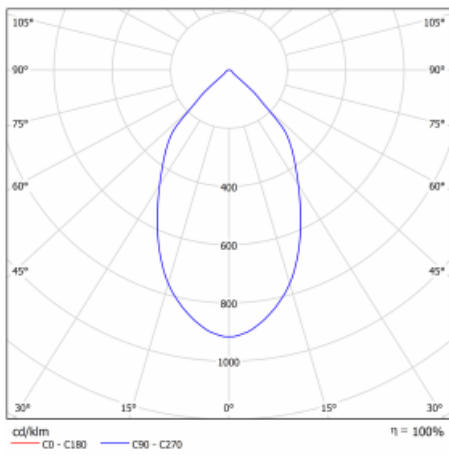

Leuchte

Ture

57-001L-10GHV/M/830, B +
00-00153M3I

Es handelt sich um eine runden Downlight Einbauleuchte mit einem ausgezeichneten Index UGR<19 bis 3000 lm, was bedeutet, dass die Leuchte nicht blendet. Sie eignet sich für Büros, Besprechungsräume und dank der speziellen Leuchtmittel auch für Ausstellungsräume. RealWhite hebt das Weiß, StrongColour wieder die ausgewählte Farbe hervor und Realcolour akzentuiert die eigene Farbe. Mit Tunable White können Sie die Farbtemperatur je nach Tageszeit einstellen. Mit Hilfe dieser Leuchtmittel wirken die beleuchteten Objekte noch ansprechender. Die hohe Schutzstufe IP54 verhindert das Eindringen von Wasser und Fremdkörpern. So können Sie die Leuchte auch in anspruchsvollen Umgebungen wie z. B. einem Wellnesszentrum einsetzen. Die Leistung beträgt bis zu 118 lm/W. Ture wird in drei Varianten hergestellt – kleine Leuchte mit einem Durchmesser von 145 mm, mittlere Leuchte mit einem Durchmesser von 185 mm und die größte Leuchte mit einem Durchmesser von 226 mm.

Typ der Montage	Einbauleuchten
Typ der Ausstrahlung	Direkte
Form der Leuchte	Rundleuchte
Farbe der Leuchte	Schwarz
Material	Aluminium
Garantie	5 years
Beschreibung der Leuchte	Einbauleuchte
Abmessungen	ø 226 mm × 110 mm
Art der Optik	Glatte Aluminiumreflektor
Lichtstrom*	2670 lm
Farbtemperatur	3000 K Warm weiss
Leuchtwirkungsgrad	109 lm/W
MacAdam	3
Lichtquelle	
Farbwiedergabeindex	80
Leistungsaufnahme*	24.5 W
Anschluss der Leuchte	ON/OFF 3 Stunde
Elektrische Spannung	220-240V
Frequenz	50/60Hz

 **CE IP 54**

*±10 %

Technische Zeichnung

Kurve

Zum Herunterladen

Montageanleitung

Fotografie