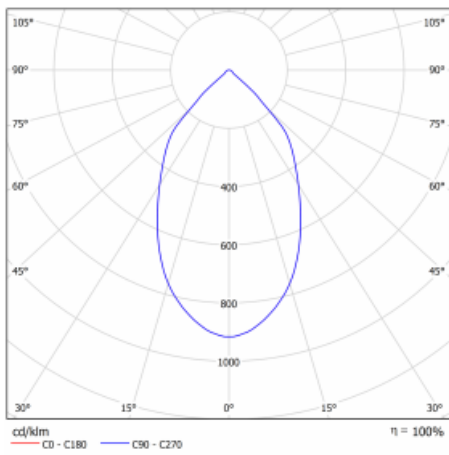

Leuchte

Ture

57-001L-10GHV/M/830, B +
00-00152M3

Es handelt sich um eine runden Downlight Einbauleuchte mit einem ausgezeichneten Index UGR<19 bis 3000 lm, was bedeutet, dass die Leuchte nicht blendet. Sie eignet sich für Büros, Besprechungsräume und dank der speziellen Leuchtmittel auch für Ausstellungsräume. RealWhite hebt das Weiß, StrongColour wieder die ausgewählte Farbe hervor und Realcolour akzentuiert die eigene Farbe. Mit Tunable White können Sie die Farbtemperatur je nach Tageszeit einstellen. Mit Hilfe dieser Leuchtmittel wirken die beleuchteten Objekte noch ansprechender. Die hohe Schutzstufe IP54 verhindert das Eindringen von Wasser und Fremdkörpern. So können Sie die Leuchte auch in anspruchsvollen Umgebungen wie z. B. einem Wellnesszentrum einsetzen. Die Leistung beträgt bis zu 118 lm/W. Ture wird in drei Varianten hergestellt – kleine Leuchte mit einem Durchmesser von 145 mm, mittlere Leuchte mit einem Durchmesser von 185 mm und die größte Leuchte mit einem Durchmesser von 226 mm.

Typ der Montage	Einbauleuchten
Typ der Ausstrahlung	Direkte
Form der Leuchte	Rundleuchte
Farbe der Leuchte	Schwarz
Material	Aluminium
Garantie	5 years
Beschreibung der Leuchte	Einbauleuchte
Abmessungen	∅ 226 mm × 110 mm
Art der Optik	Glatte Aluminiumreflektor
Lichtstrom*	2110 lm
Farbtemperatur	3000 K Warm weiss
Leuchtwirkungsgrad	117 lm/W
MacAdam	3
Lichtquelle	
Farbwiedergabeindex	80
Leistungsaufnahme*	18 W
Anschluss der Leuchte	ON/OFF 3 Stunde
Elektrische Spannung	220-240V
Frequenz	50/60Hz

 **CE IP 54**

*±10 %

Technische Zeichnung

Kurve

Zum Herunterladen

Montageanleitung

Fotografie