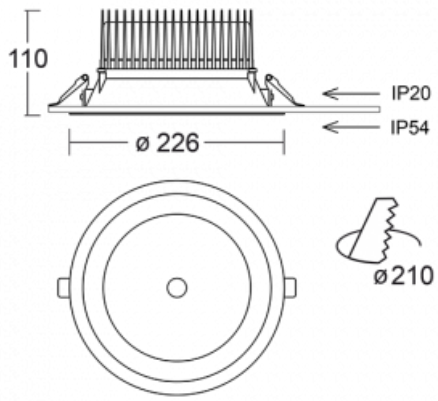

Leuchte

Ture

57-001L-10GHV/M/830, B +
00-00152M3

Es handelt sich um eine runden Downlight Einbauleuchte mit einem ausgezeichneten Index UGR<19 bis 3000 lm, was bedeutet, dass die Leuchte nicht blendet. Sie eignet sich für Büros, Besprechungsräume und dank der speziellen Leuchtmittel auch für Ausstellungsräume. RealWhite hebt das Weiß, StrongColour wieder die ausgewählte Farbe hervor und Realcolour akzentuiert die eigene Farbe. Mit Tunable White können Sie die Farbtemperatur je nach Tageszeit einstellen. Mit Hilfe dieser Leuchtmittel wirken die beleuchteten Objekte noch ansprechender. Die hohe Schutzstufe IP54 verhindert das Eindringen von Wasser und Fremdkörpern. So können Sie die Leuchte auch in anspruchsvollen Umgebungen wie z. B. einem Wellnesszentrum einsetzen. Die Leistung beträgt bis zu 118 lm/W. Ture wird in drei Varianten hergestellt – kleine Leuchte mit einem Durchmesser von 145 mm, mittlere Leuchte mit einem Durchmesser von 185 mm und die größte Leuchte mit einem Durchmesser von 226 mm.

Typ der Montage	Einbauleuchten
Typ der Ausstrahlung	Direkte
Form der Leuchte	Rundleuchte
Farbe der Leuchte	Schwarz
Material	Aluminium
Garantie	5 years
Beschreibung der Leuchte	Einbauleuchte
Abmessungen	∅ 226 mm × 110 mm
Art der Optik	Glatte Aluminiumreflektor
Lichtstrom*	2110 lm
Farbtemperatur	3000 K Warm weiss
Leuchtwirkungsgrad	117 lm/W
MacAdam	3
Lichtquelle	
Farbwiedergabeindex	80
Leistungsaufnahme*	18 W
Anschluss der Leuchte	ON/OFF 3 Stunde
Elektrische Spannung	220-240V
Frequenz	50/60Hz

 **CE IP 54**

*±10 %

Technische Zeichnung

Kurve

Zum Herunterladen

Montageanleitung

Fotografie