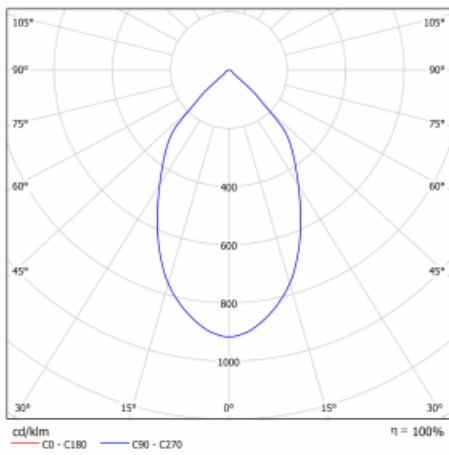

Leuchte

Ture

57-001L-10GHV/M/830, B +
00-00151M

Es handelt sich um eine runden Downlight Einbauleuchte mit einem ausgezeichneten Index UGR<19 bis 3000 lm, was bedeutet, dass die Leuchte nicht blendet. Sie eignet sich für Büros, Besprechungsräume und dank der speziellen Leuchtmittel auch für Ausstellungsräume. RealWhite hebt das Weiß, StrongColour wieder die ausgewählte Farbe hervor und Realcolour akzentuiert die eigene Farbe. Mit Tunable White können Sie die Farbtemperatur je nach Tageszeit einstellen. Mit Hilfe dieser Leuchtmittel wirken die beleuchteten Objekte noch ansprechender. Die hohe Schutzstufe IP54 verhindert das Eindringen von Wasser und Fremdkörpern. So können Sie die Leuchte auch in anspruchsvollen Umgebungen wie z. B. einem Wellnesszentrum einsetzen. Die Leistung beträgt bis zu 118 lm/W. Ture wird in drei Varianten hergestellt – kleine Leuchte mit einem Durchmesser von 145 mm, mittlere Leuchte mit einem Durchmesser von 185 mm und die größte Leuchte mit einem Durchmesser von 226 mm.

Typ der Montage	Einbauleuchten
Typ der Ausstrahlung	Direkte
Form der Leuchte	Rundleuchte
Farbe der Leuchte	Schwarz
Material	Aluminium
Garantie	60 Monate
Beschreibung der Leuchte	Einbauleuchte
Abmessungen	∅ 226 mm × 110 mm
Art der Optik	Glatte Aluminiumreflektor
Lichtstrom	1240 lm ± 10 %
Farbtemperatur	3000 K Warm weiss
Leuchtwirkungsgrad	129 lm/W
MacAdam Lichtquelle	3
Farbwiedergabeindex	80
Leistungsaufnahme	9.6 W ± 10 %
Anschluss der Leuchte	EVG und Notlicht 1 Stunde
Elektrische Spannung	220-240V
Frequenz	50/60Hz

  IP 54

Technische Zeichnung

Kurve

Zum Herunterladen

Montageanleitung

Fotografie