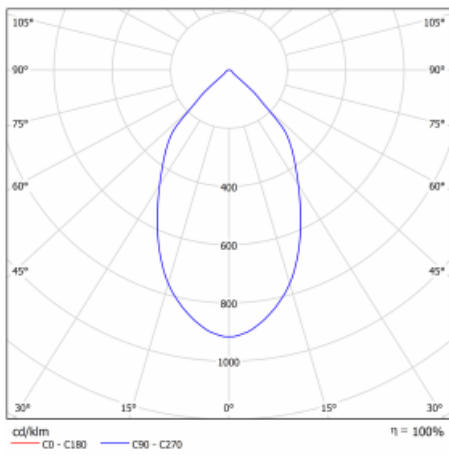

Technische Zeichnung

Kurve