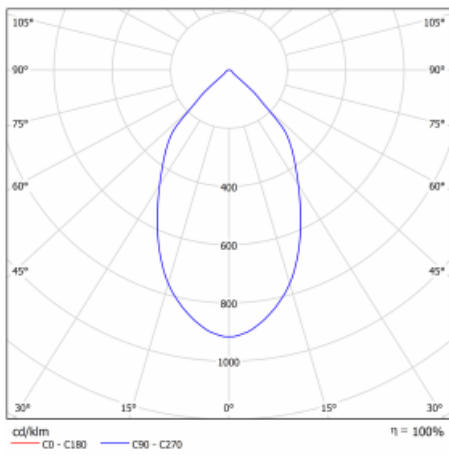

Leuchte

Ture

57-001L-10GHV/M/830, B +
00-00151M3

Es handelt sich um eine runden Downlight Einbauleuchte mit einem ausgezeichneten Index UGR<19 bis 3000 lm, was bedeutet, dass die Leuchte nicht blendet. Sie eignet sich für Büros, Besprechungsräume und dank der speziellen Leuchtmittel auch für Ausstellungsräume. RealWhite hebt das Weiß, StrongColour wieder die ausgewählte Farbe hervor und Realcolour akzentuiert die eigene Farbe. Mit Tunable White können Sie die Farbtemperatur je nach Tageszeit einstellen. Mit Hilfe dieser Leuchtmittel wirken die beleuchteten Objekte noch ansprechender. Die hohe Schutzstufe IP54 verhindert das Eindringen von Wasser und Fremdkörpern. So können Sie die Leuchte auch in anspruchsvollen Umgebungen wie z. B. einem Wellnesszentrum einsetzen. Die Leistung beträgt bis zu 118 lm/W. Ture wird in drei Varianten hergestellt – kleine Leuchte mit einem Durchmesser von 145 mm, mittlere Leuchte mit einem Durchmesser von 185 mm und die größte Leuchte mit einem Durchmesser von 226 mm.

| | |
|--------------------------|----------------------------|
| Typ der Montage | Einbauleuchten |
| Typ der Ausstrahlung | Direkte |
| Form der Leuchte | Rundleuchte |
| Farbe der Leuchte | Schwarz |
| Material | Aluminium |
| Garantie | 5 years |
| Beschreibung der Leuchte | Einbauleuchte |
| Abmessungen | ∅ 226 mm × 110 mm |
| Art der Optik | Glatter Aluminiumreflektor |
| Lichtstrom* | 1240 lm |
| Farbtemperatur | 3000 K Warm weiss |
| Leuchtwirkungsgrad | 129 lm/W |
| MacAdam | 3 |
| Lichtquelle | |
| Farbwiedergabeindex | 80 |
| Leistungsaufnahme* | 9.6 W |
| Anschluss der Leuchte | ON/OFF 3 Stunde |
| Elektrische Spannung | 220-240V |
| Frequenz | 50/60Hz |

 **CE IP 54**

*±10 %

Technische Zeichnung

Kurve

Zum Herunterladen

Montageanleitung

Fotografie