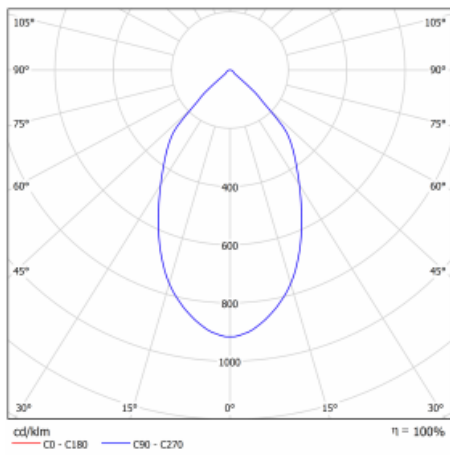

Leuchte

Ture

57-001L-10GHV/840, W +
00-00153EI

Es handelt sich um eine runden Downlight Einbauleuchte mit einem ausgezeichneten Index UGR<19 bis 3000 lm, was bedeutet, dass die Leuchte nicht blendet. Sie eignet sich für Büros, Besprechungsräume und dank der speziellen Leuchtmittel auch für Ausstellungsräume. RealWhite hebt das Weiß, StrongColour wieder die ausgewählte Farbe hervor und Realcolour akzentuiert die eigene Farbe. Mit Tunable White können Sie die Farbtemperatur je nach Tageszeit einstellen. Mit Hilfe dieser Leuchtmittel wirken die beleuchteten Objekte noch ansprechender. Die hohe Schutzstufe IP54 verhindert das Eindringen von Wasser und Fremdkörpern. So können Sie die Leuchte auch in anspruchsvollen Umgebungen wie z. B. einem Wellnesszentrum einsetzen. Die Leistung beträgt bis zu 118 lm/W. Ture wird in drei Varianten hergestellt – kleine Leuchte mit einem Durchmesser von 145 mm, mittlere Leuchte mit einem Durchmesser von 185 mm und die größte Leuchte mit einem Durchmesser von 226 mm.

Typ der Montage	Einbauleuchten
Typ der Ausstrahlung	Direkte
Form der Leuchte	Rundleuchte
Farbe der Leuchte	Weiss
Material	Aluminium
Lebensdauer	L80/B10 50 000 Stunden
Garantie	5 years
Beschreibung der Leuchte	Einbauleuchte
Abmessungen	∅ 226 mm × 110 mm
Gewicht	1 kg
Art der Optik	Glatter Aluminiumreflektor
Lichtstrom*	2810 lm
Farbtemperatur	4000 K Kalt weiss
Leuchtwirkungsgrad	115 lm/W
MacAdam Lichtquelle	3
Farbwiedergabeindex	80
UGR max. X=4H Y=8H, ρ=70,50,20	12.8
Leistungsaufnahme*	24.5 W
Anschluss der Leuchte	ON/OFF multiwatt
Elektrische Spannung	220-240V
Frequenz	50/60Hz

 **CE** IP 54

*±10 %

Technische Zeichnung

Kurve

Zum Herunterladen

Montageanleitung

Fotografie