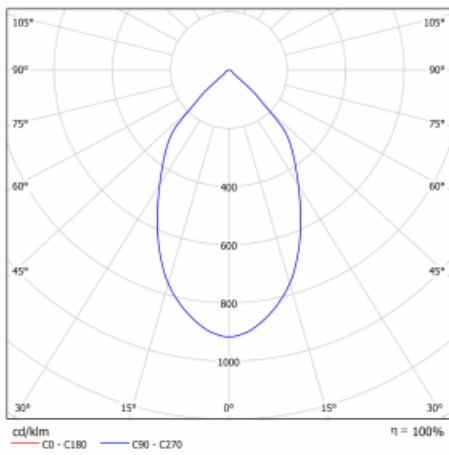

Leuchte

Ture

57-001L-10GHV/840, W +
00-00153EI

Es handelt sich um eine runden Downlight Einbauleuchte mit einem ausgezeichneten Index UGR<19 bis 3000 lm, was bedeutet, dass die Leuchte nicht blendet. Sie eignet sich für Büros, Besprechungsräume und dank der speziellen Leuchtmittel auch für Ausstellungsräume. RealWhite hebt das Weiß, StrongColour wieder die ausgewählte Farbe hervor und Realcolour akzentuiert die eigene Farbe. Mit Tunable White können Sie die Farbtemperatur je nach Tageszeit einstellen. Mit Hilfe dieser Leuchtmittel wirken die beleuchteten Objekte noch ansprechender. Die hohe Schutzstufe IP54 verhindert das Eindringen von Wasser und Fremdkörpern. So können Sie die Leuchte auch in anspruchsvollen Umgebungen wie z. B. einem Wellnesszentrum einsetzen. Die Leistung beträgt bis zu 118 lm/W. Ture wird in drei Varianten hergestellt – kleine Leuchte mit einem Durchmesser von 145 mm, mittlere Leuchte mit einem Durchmesser von 185 mm und die größte Leuchte mit einem Durchmesser von 226 mm.

Typ der Montage	Einbauleuchten
Typ der Ausstrahlung	Direkte
Form der Leuchte	Rundleuchte
Farbe der Leuchte	Weiss
Material	Aluminium
Lebensdauer	L80/B10 50 000 Stunden
Garantie	60 Monate
Beschreibung der Leuchte	Einbauleuchte
Abmessungen	∅ 226 mm × 110 mm
Gewicht	1 kg
Art der Optik	Glatter Aluminiumreflektor
Lichtstrom	2810 lm ± 10 %
Farbtemperatur	4000 K Kalt weiss
Leuchtwirkungsgrad	115 lm/W
MacAdam Lichtquelle	3
Farbwiedergabeindex	80
UGR max. X=4H Y=8H, ρ=70,50,20	12.8
Leistungsaufnahme	24.5 W ± 10 %
Anschluss der Leuchte	Multiwatt EVG
Elektrische Spannung	220-240V
Frequenz	50/60Hz

  IP 54

Technische Zeichnung

Kurve

Zum Herunterladen

Montageanleitung

Fotografie