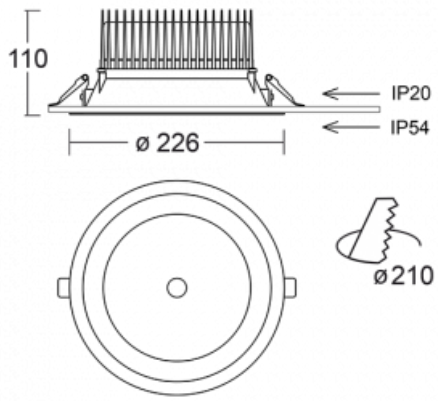

Leuchte

Ture

57-001L-10GHV/840, W +
00-00153EI

Es handelt sich um eine runden Downlight Einbauleuchte mit einem ausgezeichneten Index UGR<19 bis 3000 lm, was bedeutet, dass die Leuchte nicht blendet. Sie eignet sich für Büros, Besprechungsräume und dank der speziellen Leuchtmittel auch für Ausstellungsräume. RealWhite hebt das Weiß, StrongColour wieder die ausgewählte Farbe hervor und Realcolour akzentuiert die eigene Farbe. Mit Tunable White können Sie die Farbtemperatur je nach Tageszeit einstellen. Mit Hilfe dieser Leuchtmittel wirken die beleuchteten Objekte noch ansprechender. Die hohe Schutzstufe IP54 verhindert das Eindringen von Wasser und Fremdkörpern. So können Sie die Leuchte auch in anspruchsvollen Umgebungen wie z. B. einem Wellnesszentrum einsetzen. Die Leistung beträgt bis zu 118 lm/W. Ture wird in drei Varianten hergestellt – kleine Leuchte mit einem Durchmesser von 145 mm, mittlere Leuchte mit einem Durchmesser von 185 mm und die größte Leuchte mit einem Durchmesser von 226 mm.

Typ der Montage	Einbauleuchten
Typ der Ausstrahlung	Direkte
Form der Leuchte	Rundleuchte
Farbe der Leuchte	Weiss
Material	Aluminium
Lebensdauer	L80/B10 50 000 Stunden
Garantie	5 years
Beschreibung der Leuchte	Einbauleuchte
Abmessungen	∅ 226 mm × 110 mm
Gewicht	1 kg
Art der Optik	Glatter Aluminiumreflektor
Lichtstrom*	2810 lm
Farbtemperatur	4000 K Kalt weiss
Leuchtwirkungsgrad	115 lm/W
MacAdam Lichtquelle	3
Farbwiedergabeindex	80
UGR max. X=4H Y=8H, ρ=70,50,20	12.8
Leistungsaufnahme*	24.5 W
Anschluss der Leuchte	ON/OFF multiwatt
Elektrische Spannung	220-240V
Frequenz	50/60Hz

 **CE** IP 54

*±10 %

Technische Zeichnung

Kurve

Zum Herunterladen

Montageanleitung

Fotografie