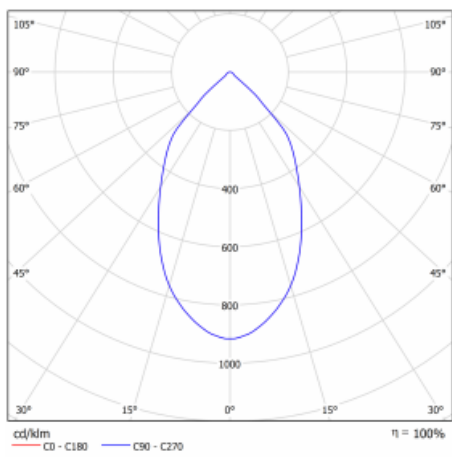

Technische Zeichnung

Kurve