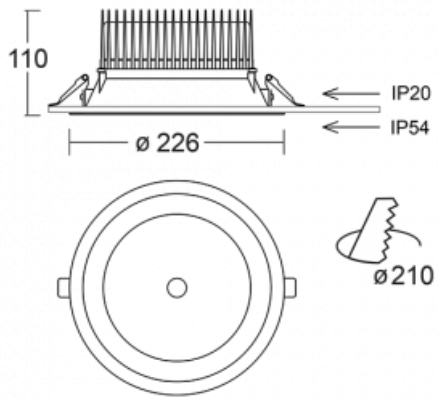

# Ture

57-001L-10GHV/840, W +  
00-00151E

Es handelt sich um eine runden Downlight Einbauleuchte mit einem ausgezeichneten Index UGR<19 bis 3000 lm, was bedeutet, dass die Leuchte nicht blendet. Sie eignet sich für Büros, Besprechungsräume und dank der speziellen Leuchtmittel auch für Ausstellungsräume. RealWhite hebt das Weiß, StrongColour wieder die ausgewählte Farbe hervor und Realcolour akzentuiert die eigene Farbe. Mit Tunable White können Sie die Farbtemperatur je nach Tageszeit einstellen. Mit Hilfe dieser Leuchtmittel wirken die beleuchteten Objekte noch ansprechender. Die hohe Schutzstufe IP54 verhindert das Eindringen von Wasser und Fremdkörpern. So können Sie die Leuchte auch in anspruchsvollen Umgebungen wie z. B. einem Wellnesszentrum einsetzen. Die Leistung beträgt bis zu 118 lm/W. Ture wird in drei Varianten hergestellt – kleine Leuchte mit einem Durchmesser von 145 mm, mittlere Leuchte mit einem Durchmesser von 185 mm und die größte Leuchte mit einem Durchmesser von 226 mm.

Typ der Montage	Einbauleuchten
Typ der Ausstrahlung	Direkte
Form der Leuchte	Rundleuchte
Farbe der Leuchte	Weiss
Material	Aluminium
Lebensdauer	L80/B10 50 000 Stunden
Garantie	60 Monate
Beschreibung der Leuchte	Einbauleuchte
Abmessungen	∅ 226 mm × 110 mm
Gewicht	1 kg
Art der Optik	Glatter Aluminiumreflektor
Lichtstrom	1310 lm ± 10 %
Farbtemperatur	4000 K Kalt weiss
Leuchtwirkungsgrad	136 lm/W
MacAdam Lichtquelle	3
Farbwiedergabeindex	80
UGR max. X=4H Y=8H, ρ=70,50,20	10.2
Leistungsaufnahme	9.6 W ± 10 %
Anschluss der Leuchte	EVG nicht dimmbar
Elektrische Spannung	220-240V
Frequenz	50/60Hz

## Technische Zeichnung