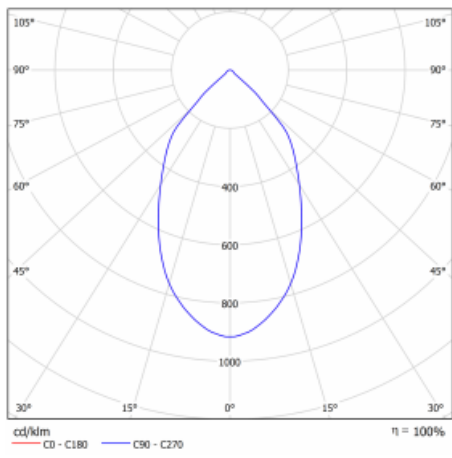

Leuchte

Ture

57-001L-10GHV/840, B +
00-00155DI

Es handelt sich um eine runden Downlight Einbauleuchte mit einem ausgezeichneten Index UGR<19 bis 3000 lm, was bedeutet, dass die Leuchte nicht blendet. Sie eignet sich für Büros, Besprechungsräume und dank der speziellen Leuchtmittel auch für Ausstellungsräume. RealWhite hebt das Weiß, StrongColour wieder die ausgewählte Farbe hervor und Realcolour akzentuiert die eigene Farbe. Mit Tunable White können Sie die Farbtemperatur je nach Tageszeit einstellen. Mit Hilfe dieser Leuchtmittel wirken die beleuchteten Objekte noch ansprechender. Die hohe Schutzstufe IP54 verhindert das Eindringen von Wasser und Fremdkörpern. So können Sie die Leuchte auch in anspruchsvollen Umgebungen wie z. B. einem Wellnesszentrum einsetzen. Die Leistung beträgt bis zu 118 lm/W. Ture wird in drei Varianten hergestellt – kleine Leuchte mit einem Durchmesser von 145 mm, mittlere Leuchte mit einem Durchmesser von 185 mm und die größte Leuchte mit einem Durchmesser von 226 mm.

Typ der Montage	Einbauleuchten
Typ der Ausstrahlung	Direkte
Form der Leuchte	Rundleuchte
Farbe der Leuchte	Schwarz
Material	Aluminium
Garantie	5 years
Beschreibung der Leuchte	Einbauleuchte
Abmessungen	∅ 226 mm × 110 mm
Art der Optik	Glatte Aluminiumreflektor
Lichtstrom*	2810 lm
Farbtemperatur	4000 K Kalt weiss
Leuchtwirkungsgrad	115 lm/W
MacAdam	3
Lichtquelle	
Farbwiedergabeindex	80
Leistungsaufnahme*	24.5 W
Anschluss der Leuchte	DALI
Elektrische Spannung	220-240V
Frequenz	50/60Hz

 **CE IP 54**

*±10 %

Technische Zeichnung

Kurve

Zum Herunterladen

Montageanleitung

Fotografie