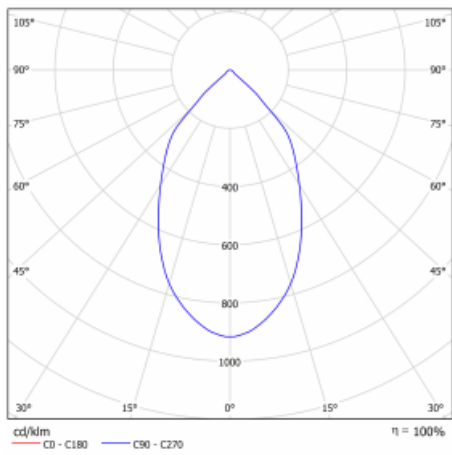

Technische Zeichnung

Kurve