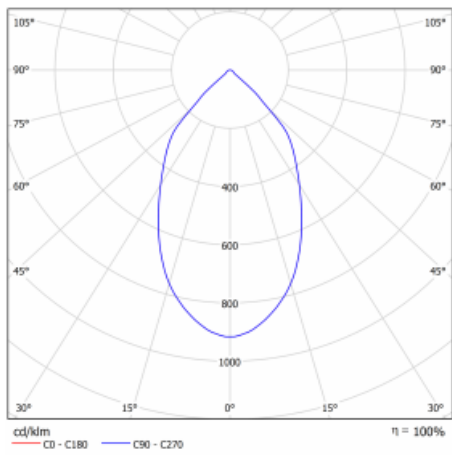

Leuchte

Ture

57-001L-10GHV/840, B +
00-00153E

Es handelt sich um eine runden Downlight Einbauleuchte mit einem ausgezeichneten Index UGR<19 bis 3000 lm, was bedeutet, dass die Leuchte nicht blendet. Sie eignet sich für Büros, Besprechungsräume und dank der speziellen Leuchtmittel auch für Ausstellungsräume. RealWhite hebt das Weiß, StrongColour wieder die ausgewählte Farbe hervor und Realcolour akzentuiert die eigene Farbe. Mit Tunable White können Sie die Farbtemperatur je nach Tageszeit einstellen. Mit Hilfe dieser Leuchtmittel wirken die beleuchteten Objekte noch ansprechender. Die hohe Schutzstufe IP54 verhindert das Eindringen von Wasser und Fremdkörpern. So können Sie die Leuchte auch in anspruchsvollen Umgebungen wie z. B. einem Wellnesszentrum einsetzen. Die Leistung beträgt bis zu 118 lm/W. Ture wird in drei Varianten hergestellt – kleine Leuchte mit einem Durchmesser von 145 mm, mittlere Leuchte mit einem Durchmesser von 185 mm und die größte Leuchte mit einem Durchmesser von 226 mm.

Typ der Montage	Einbauleuchten
Typ der Ausstrahlung	Direkte
Form der Leuchte	Rundleuchte
Farbe der Leuchte	Schwarz
Material	Aluminium
Garantie	5 years
Beschreibung der Leuchte	Einbauleuchte
Abmessungen	∅ 226 mm × 110 mm
Art der Optik	Glatte Aluminiumreflektor
Lichtstrom*	2810 lm
Farbtemperatur	4000 K Kalt weiss
Leuchtwirkungsgrad	115 lm/W
MacAdam	3
Lichtquelle	
Farbwiedergabeindex	80
Leistungsaufnahme*	24.5 W
Anschluss der Leuchte	ON/OFF
Elektrische Spannung	220-240V
Frequenz	50/60Hz

 **CE IP 54**

*±10 %

Technische Zeichnung

Kurve

Zum Herunterladen

Montageanleitung

Fotografie