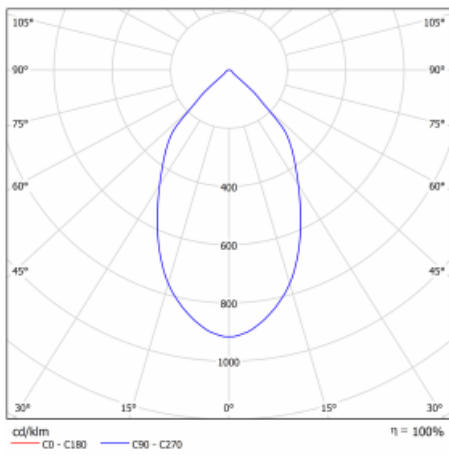

Leuchte

Ture

57-001L-10GHV/830, W +
00-00153EI

Es handelt sich um eine runden Downlight Einbauleuchte mit einem ausgezeichneten Index UGR<19 bis 3000 lm, was bedeutet, dass die Leuchte nicht blendet. Sie eignet sich für Büros, Besprechungsräume und dank der speziellen Leuchtmittel auch für Ausstellungsräume. RealWhite hebt das Weiß, StrongColour wieder die ausgewählte Farbe hervor und Realcolour akzentuiert die eigene Farbe. Mit Tunable White können Sie die Farbtemperatur je nach Tageszeit einstellen. Mit Hilfe dieser Leuchtmittel wirken die beleuchteten Objekte noch ansprechender. Die hohe Schutzstufe IP54 verhindert das Eindringen von Wasser und Fremdkörpern. So können Sie die Leuchte auch in anspruchsvollen Umgebungen wie z. B. einem Wellnesszentrum einsetzen. Die Leistung beträgt bis zu 118 lm/W. Ture wird in drei Varianten hergestellt – kleine Leuchte mit einem Durchmesser von 145 mm, mittlere Leuchte mit einem Durchmesser von 185 mm und die größte Leuchte mit einem Durchmesser von 226 mm.

Typ der Montage	Einbauleuchten
Typ der Ausstrahlung	Direkte
Form der Leuchte	Rundleuchte
Farbe der Leuchte	Weiss
Material	Aluminium
Lebensdauer	L80/B10 50 000 Stunden
Garantie	60 Monate
Beschreibung der Leuchte	Einbauleuchte
Abmessungen	ø 226 mm × 110 mm
Art der Optik	Glatte Aluminiumreflektor
Lichtstrom	2670 lm ± 10 %
Farbtemperatur	3000 K Warm weiss
Leuchtwirkungsgrad	109 lm/W
MacAdam Lichtquelle	3
Farbwiedergabeindex	80
UGR max. X=4H Y=8H, ρ=70,50,20	12.7
Leistungsaufnahme	24.5 W ± 10 %
Anschluss der Leuchte	Multiwatt EVG
Elektrische Spannung	220-240V
Frequenz	50/60Hz

 **CE** IP 54

Technische Zeichnung

Kurve

Zum Herunterladen

Montageanleitung

Fotografie