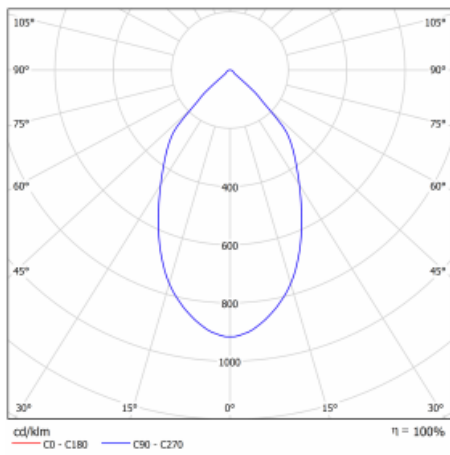

Leuchte

Ture

57-001L-10GHV/830, W +
00-00153E

Es handelt sich um eine runden Downlight Einbauleuchte mit einem ausgezeichneten Index UGR<19 bis 3000 lm, was bedeutet, dass die Leuchte nicht blendet. Sie eignet sich für Büros, Besprechungsräume und dank der speziellen Leuchtmittel auch für Ausstellungsräume. RealWhite hebt das Weiß, StrongColour wieder die ausgewählte Farbe hervor und Realcolour akzentuiert die eigene Farbe. Mit Tunable White können Sie die Farbtemperatur je nach Tageszeit einstellen. Mit Hilfe dieser Leuchtmittel wirken die beleuchteten Objekte noch ansprechender. Die hohe Schutzstufe IP54 verhindert das Eindringen von Wasser und Fremdkörpern. So können Sie die Leuchte auch in anspruchsvollen Umgebungen wie z. B. einem Wellnesszentrum einsetzen. Die Leistung beträgt bis zu 118 lm/W. Ture wird in drei Varianten hergestellt – kleine Leuchte mit einem Durchmesser von 145 mm, mittlere Leuchte mit einem Durchmesser von 185 mm und die größte Leuchte mit einem Durchmesser von 226 mm.

Typ der Montage	Einbauleuchten
Typ der Ausstrahlung	Direkte
Form der Leuchte	Rundleuchte
Farbe der Leuchte	Weiss
Material	Aluminium
Lebensdauer	L80/B10 50 000 Stunden
Garantie	5 years
Beschreibung der Leuchte	Einbauleuchte
Abmessungen	ø 226 mm × 110 mm
Art der Optik	Glatte Aluminiumreflektor
Lichtstrom*	2670 lm
Farbtemperatur	3000 K Warm weiss
Leuchtwirkungsgrad	109 lm/W
MacAdam Lichtquelle	3
Farbwiedergabeindex	80
UGR max. X=4H Y=8H, ρ=70,50,20	12.7
Leistungsaufnahme*	24.5 W
Anschluss der Leuchte	ON/OFF
Elektrische Spannung	220-240V
Frequenz	50/60Hz

 **CE IP 54**

*±10 %

Technische Zeichnung

Kurve

Zum Herunterladen

Montageanleitung

Fotografie