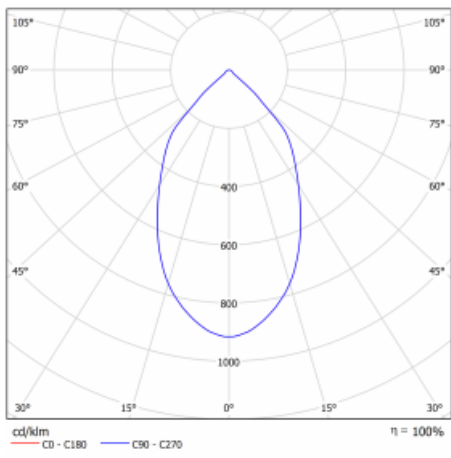

Technische Zeichnung

Kurve