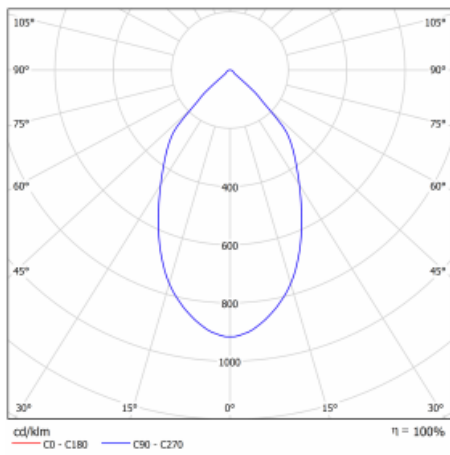

Leuchte

Ture

57-001L-10GHV/830, B +
00-00155DI

Es handelt sich um eine runden Downlight Einbauleuchte mit einem ausgezeichneten Index UGR<19 bis 3000 lm, was bedeutet, dass die Leuchte nicht blendet. Sie eignet sich für Büros, Besprechungsräume und dank der speziellen Leuchtmittel auch für Ausstellungsräume. RealWhite hebt das Weiß, StrongColour wieder die ausgewählte Farbe hervor und Realcolour akzentuiert die eigene Farbe. Mit Tunable White können Sie die Farbtemperatur je nach Tageszeit einstellen. Mit Hilfe dieser Leuchtmittel wirken die beleuchteten Objekte noch ansprechender. Die hohe Schutzstufe IP54 verhindert das Eindringen von Wasser und Fremdkörpern. So können Sie die Leuchte auch in anspruchsvollen Umgebungen wie z. B. einem Wellnesszentrum einsetzen. Die Leistung beträgt bis zu 118 lm/W. Ture wird in drei Varianten hergestellt – kleine Leuchte mit einem Durchmesser von 145 mm, mittlere Leuchte mit einem Durchmesser von 185 mm und die größte Leuchte mit einem Durchmesser von 226 mm.

Typ der Montage	Einbauleuchten
Typ der Ausstrahlung	Direkte
Form der Leuchte	Rundleuchte
Farbe der Leuchte	Schwarz
Material	Aluminium
Garantie	5 years
Beschreibung der Leuchte	Einbauleuchte
Abmessungen	ø 226 mm × 110 mm
Art der Optik	Glatter Aluminiumreflektor
Lichtstrom*	2670 lm
Farbtemperatur	3000 K Warm weiss
Leuchtwirkungsgrad	109 lm/W
MacAdam	3
Lichtquelle	
Farbwiedergabeindex	80
Leistungsaufnahme*	24.5 W
Anschluss der Leuchte	DALI
Elektrische Spannung	220-240V
Frequenz	50/60Hz

 **CE IP 54**

*±10 %

Technische Zeichnung

Kurve

Zum Herunterladen

Montageanleitung

Fotografie