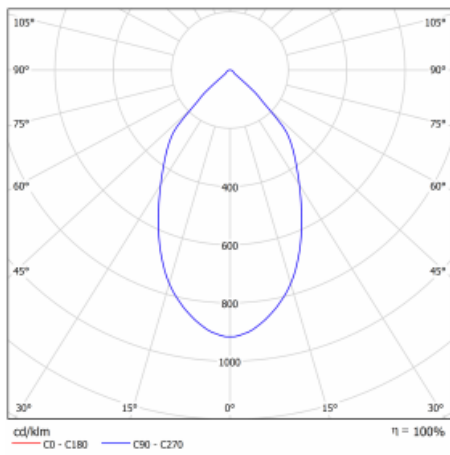

Leuchte

Ture

57-001L-10GHV/830, B +
00-00153EI

Es handelt sich um eine runden Downlight Einbauleuchte mit einem ausgezeichneten Index UGR<19 bis 3000 lm, was bedeutet, dass die Leuchte nicht blendet. Sie eignet sich für Büros, Besprechungsräume und dank der speziellen Leuchtmittel auch für Ausstellungsräume. RealWhite hebt das Weiß, StrongColour wieder die ausgewählte Farbe hervor und Realcolour akzentuiert die eigene Farbe. Mit Tunable White können Sie die Farbtemperatur je nach Tageszeit einstellen. Mit Hilfe dieser Leuchtmittel wirken die beleuchteten Objekte noch ansprechender. Die hohe Schutzstufe IP54 verhindert das Eindringen von Wasser und Fremdkörpern. So können Sie die Leuchte auch in anspruchsvollen Umgebungen wie z. B. einem Wellnesszentrum einsetzen. Die Leistung beträgt bis zu 118 lm/W. Ture wird in drei Varianten hergestellt – kleine Leuchte mit einem Durchmesser von 145 mm, mittlere Leuchte mit einem Durchmesser von 185 mm und die größte Leuchte mit einem Durchmesser von 226 mm.

Typ der Montage	Einbauleuchten
Typ der Ausstrahlung	Direkte
Form der Leuchte	Rundleuchte
Farbe der Leuchte	Schwarz
Material	Aluminium
Garantie	60 Monate
Beschreibung der Leuchte	Einbauleuchte
Abmessungen	ø 226 mm × 110 mm
Art der Optik	Glatter Aluminiumreflektor
Lichtstrom	2670 lm ± 10 %
Farbtemperatur	3000 K Warm weiss
Leuchtwirkungsgrad	109 lm/W
MacAdam Lichtquelle	3
Farbwiedergabeindex	80
Leistungsaufnahme	24.5 W ± 10 %
Anschluss der Leuchte	Multiwatt EVG
Elektrische Spannung	220-240V
Frequenz	50/60Hz

  IP 54

Technische Zeichnung

Kurve

Zum Herunterladen

Montageanleitung

Fotografie