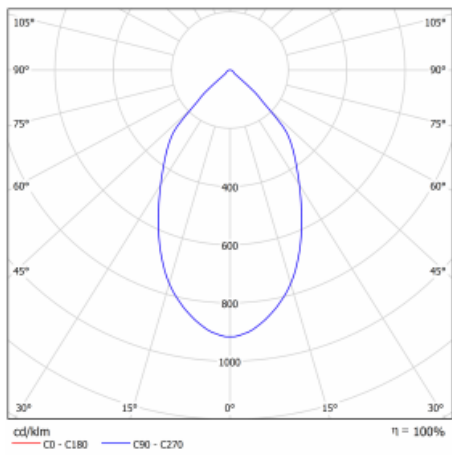

Leuchte

Ture

57-001L-10GHV/830, B +
00-00153E

Es handelt sich um eine runden Downlight Einbauleuchte mit einem ausgezeichneten Index UGR<19 bis 3000 lm, was bedeutet, dass die Leuchte nicht blendet. Sie eignet sich für Büros, Besprechungsräume und dank der speziellen Leuchtmittel auch für Ausstellungsräume. RealWhite hebt das Weiß, StrongColour wieder die ausgewählte Farbe hervor und Realcolour akzentuiert die eigene Farbe. Mit Tunable White können Sie die Farbtemperatur je nach Tageszeit einstellen. Mit Hilfe dieser Leuchtmittel wirken die beleuchteten Objekte noch ansprechender. Die hohe Schutzstufe IP54 verhindert das Eindringen von Wasser und Fremdkörpern. So können Sie die Leuchte auch in anspruchsvollen Umgebungen wie z. B. einem Wellnesszentrum einsetzen. Die Leistung beträgt bis zu 118 lm/W. Ture wird in drei Varianten hergestellt – kleine Leuchte mit einem Durchmesser von 145 mm, mittlere Leuchte mit einem Durchmesser von 185 mm und die größte Leuchte mit einem Durchmesser von 226 mm.

Typ der Montage	Einbauleuchten
Typ der Ausstrahlung	Direkte
Form der Leuchte	Rundleuchte
Farbe der Leuchte	Schwarz
Material	Aluminium
Garantie	5 years
Beschreibung der Leuchte	Einbauleuchte
Abmessungen	ø 226 mm × 110 mm
Art der Optik	Glatte Aluminiumreflektor
Lichtstrom*	2670 lm
Farbtemperatur	3000 K Warm weiss
Leuchtwirkungsgrad	109 lm/W
MacAdam	3
Lichtquelle	
Farbwiedergabeindex	80
Leistungsaufnahme*	24.5 W
Anschluss der Leuchte	ON/OFF
Elektrische Spannung	220-240V
Frequenz	50/60Hz

 CE IP 54

*±10 %

Technische Zeichnung

Kurve

Zum Herunterladen

Montageanleitung

Fotografie