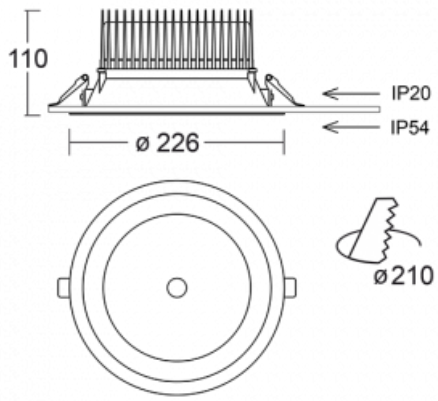

Leuchte

Ture

57-001L-10GHV/830, B +
00-00153E

Es handelt sich um eine runden Downlight Einbauleuchte mit einem ausgezeichneten Index UGR<19 bis 3000 lm, was bedeutet, dass die Leuchte nicht blendet. Sie eignet sich für Büros, Besprechungsräume und dank der speziellen Leuchtmittel auch für Ausstellungsräume. RealWhite hebt das Weiß, StrongColour wieder die ausgewählte Farbe hervor und Realcolour akzentuiert die eigene Farbe. Mit Tunable White können Sie die Farbtemperatur je nach Tageszeit einstellen. Mit Hilfe dieser Leuchtmittel wirken die beleuchteten Objekte noch ansprechender. Die hohe Schutzstufe IP54 verhindert das Eindringen von Wasser und Fremdkörpern. So können Sie die Leuchte auch in anspruchsvollen Umgebungen wie z. B. einem Wellnesszentrum einsetzen. Die Leistung beträgt bis zu 118 lm/W. Ture wird in drei Varianten hergestellt – kleine Leuchte mit einem Durchmesser von 145 mm, mittlere Leuchte mit einem Durchmesser von 185 mm und die größte Leuchte mit einem Durchmesser von 226 mm.

Typ der Montage	Einbauleuchten
Typ der Ausstrahlung	Direkte
Form der Leuchte	Rundleuchte
Farbe der Leuchte	Schwarz
Material	Aluminium
Garantie	5 years
Beschreibung der Leuchte	Einbauleuchte
Abmessungen	ø 226 mm × 110 mm
Art der Optik	Glatte Aluminiumreflektor
Lichtstrom*	2670 lm
Farbtemperatur	3000 K Warm weiss
Leuchtwirkungsgrad	109 lm/W
MacAdam	3
Lichtquelle	
Farbwiedergabeindex	80
Leistungsaufnahme*	24.5 W
Anschluss der Leuchte	ON/OFF
Elektrische Spannung	220-240V
Frequenz	50/60Hz

 CE IP 54

*±10 %

Technische Zeichnung

Kurve

Zum Herunterladen

Montageanleitung

Fotografie