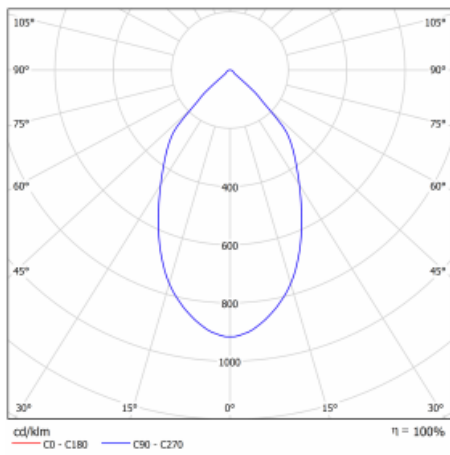

Leuchte

Ture

57-001L-10GHV/830, B +
00-00152E

Es handelt sich um eine runden Downlight Einbauleuchte mit einem ausgezeichneten Index UGR<19 bis 3000 lm, was bedeutet, dass die Leuchte nicht blendet. Sie eignet sich für Büros, Besprechungsräume und dank der speziellen Leuchtmittel auch für Ausstellungsräume. RealWhite hebt das Weiß, StrongColour wieder die ausgewählte Farbe hervor und Realcolour akzentuiert die eigene Farbe. Mit Tunable White können Sie die Farbtemperatur je nach Tageszeit einstellen. Mit Hilfe dieser Leuchtmittel wirken die beleuchteten Objekte noch ansprechender. Die hohe Schutzstufe IP54 verhindert das Eindringen von Wasser und Fremdkörpern. So können Sie die Leuchte auch in anspruchsvollen Umgebungen wie z. B. einem Wellnesszentrum einsetzen. Die Leistung beträgt bis zu 118 lm/W. Ture wird in drei Varianten hergestellt – kleine Leuchte mit einem Durchmesser von 145 mm, mittlere Leuchte mit einem Durchmesser von 185 mm und die größte Leuchte mit einem Durchmesser von 226 mm.

Typ der Montage	Einbauleuchten
Typ der Ausstrahlung	Direkte
Form der Leuchte	Rundleuchte
Farbe der Leuchte	Schwarz
Material	Aluminium
Garantie	5 years
Beschreibung der Leuchte	Einbauleuchte
Abmessungen	ø 226 mm x 110 mm
Art der Optik	Glatter Aluminiumreflektor
Lichtstrom*	2110 lm
Farbtemperatur	3000 K Warm weiss
Leuchtwirkungsgrad	117 lm/W
MacAdam Lichtquelle	3
Farbwiedergabeindex	80
Leistungsaufnahme*	18 W
Anschluss der Leuchte	ON/OFF
Elektrische Spannung	220-240V
Frequenz	50/60Hz

 **CE IP 54**

*±10 %

Technische Zeichnung

Kurve

Zum Herunterladen

Montageanleitung

Fotografie