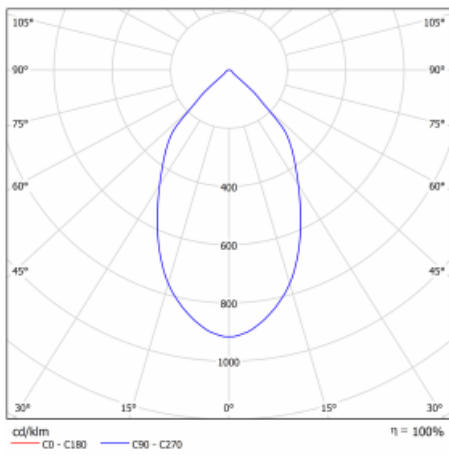

Leuchte

Ture

57-001L-10GHV/830, B + 00-00151E

Es handelt sich um eine runden Downlight Einbauleuchte mit einem ausgezeichneten Index UGR<19 bis 3000 lm, was bedeutet, dass die Leuchte nicht blendet. Sie eignet sich für Büros, Besprechungsräume und dank der speziellen Leuchtmittel auch für Ausstellungsräume. RealWhite hebt das Weiß, StrongColour wieder die ausgewählte Farbe hervor und Realcolour akzentuiert die eigene Farbe. Mit Tunable White können Sie die Farbtemperatur je nach Tageszeit einstellen. Mit Hilfe dieser Leuchtmittel wirken die beleuchteten Objekte noch ansprechender. Die hohe Schutzstufe IP54 verhindert das Eindringen von Wasser und Fremdkörpern. So können Sie die Leuchte auch in anspruchsvollen Umgebungen wie z. B. einem Wellnesszentrum einsetzen. Die Leistung beträgt bis zu 118 lm/W. Ture wird in drei Varianten hergestellt – kleine Leuchte mit einem Durchmesser von 145 mm, mittlere Leuchte mit einem Durchmesser von 185 mm und die größte Leuchte mit einem Durchmesser von 226 mm.

Typ der Montage	Einbauleuchten
Typ der Ausstrahlung	Direkte
Form der Leuchte	Rundleuchte
Farbe der Leuchte	Schwarz
Material	Aluminium
Garantie	60 Monate
Beschreibung der Leuchte	Einbauleuchte
Abmessungen	∅ 226 mm × 110 mm
Art der Optik	Glatte Aluminiumreflektor
Lichtstrom	1240 lm ± 10 %
Farbtemperatur	3000 K Warm weiss
Leuchtwirkungsgrad	129 lm/W
MacAdam	3
Lichtquelle	
Farbwiedergabeindex	80
Leistungsaufnahme	9.6 W ± 10 %
Anschluss der Leuchte	EVG nicht dimmbar
Elektrische Spannung	220-240V
Frequenz	50/60Hz

  IP 54

Technische Zeichnung

Kurve

Zum Herunterladen

Montageanleitung

Fotografie