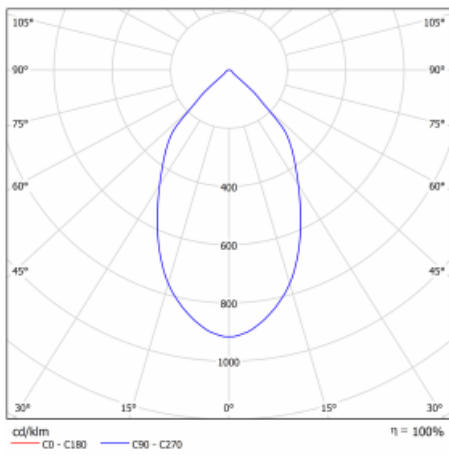

Leuchte

Ture

57-001L-10GHV/830, B + 00-00151E

Es handelt sich um eine runden Downlight Einbauleuchte mit einem ausgezeichneten Index UGR<19 bis 3000 lm, was bedeutet, dass die Leuchte nicht blendet. Sie eignet sich für Büros, Besprechungsräume und dank der speziellen Leuchtmittel auch für Ausstellungsräume. RealWhite hebt das Weiß, StrongColour wieder die ausgewählte Farbe hervor und Realcolour akzentuiert die eigene Farbe. Mit Tunable White können Sie die Farbtemperatur je nach Tageszeit einstellen. Mit Hilfe dieser Leuchtmittel wirken die beleuchteten Objekte noch ansprechender. Die hohe Schutzstufe IP54 verhindert das Eindringen von Wasser und Fremdkörpern. So können Sie die Leuchte auch in anspruchsvollen Umgebungen wie z. B. einem Wellnesszentrum einsetzen. Die Leistung beträgt bis zu 118 lm/W. Ture wird in drei Varianten hergestellt – kleine Leuchte mit einem Durchmesser von 145 mm, mittlere Leuchte mit einem Durchmesser von 185 mm und die größte Leuchte mit einem Durchmesser von 226 mm.

Typ der Montage	Einbauleuchten
Typ der Ausstrahlung	Direkte
Form der Leuchte	Rundleuchte
Farbe der Leuchte	Schwarz
Material	Aluminium
Garantie	5 years
Beschreibung der Leuchte	Einbauleuchte
Abmessungen	∅ 226 mm × 110 mm
Art der Optik	Glatte Aluminiumreflektor
Lichtstrom*	1240 lm
Farbtemperatur	3000 K Warm weiss
Leuchtwirkungsgrad	129 lm/W
MacAdam	3
Lichtquelle	
Farbwiedergabeindex	80
Leistungsaufnahme*	9.6 W
Anschluss der Leuchte	ON/OFF
Elektrische Spannung	220-240V
Frequenz	50/60Hz

 **CE IP 54**

*±10 %

Technische Zeichnung

Kurve

Zum Herunterladen

Montageanleitung

Fotografie