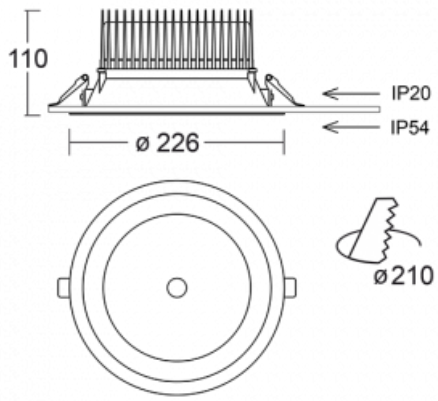

# Ture

57-001K-10GHV/M/840, W +  
00-00152M3

Es handelt sich um eine runden Downlight Einbauleuchte mit einem ausgezeichneten Index  $UGR < 19$  bis  $3000 \text{ lm}$ , was bedeutet, dass die Leuchte nicht blendet. Sie eignet sich für Büros, Besprechungsräume und dank der speziellen Leuchtmittel auch für Ausstellungsräume. RealWhite hebt das Weiß, StrongColour wieder die ausgewählte Farbe hervor und Realcolour akzentuiert die eigene Farbe. Mit Tunable White können Sie die Farbtemperatur je nach Tageszeit einstellen. Mit Hilfe dieser Leuchtmittel wirken die beleuchteten Objekte noch ansprechender. Die hohe Schutzstufe IP54 verhindert das Eindringen von Wasser und Fremdkörpern. So können Sie die Leuchte auch in anspruchsvollen Umgebungen wie z. B. einem Wellnesszentrum einsetzen. Die Leistung beträgt bis zu  $118 \text{ lm/W}$ . Ture wird in drei Varianten hergestellt – kleine Leuchte mit einem Durchmesser von  $145 \text{ mm}$ , mittlere Leuchte mit einem Durchmesser von  $185 \text{ mm}$  und die größte Leuchte mit einem Durchmesser von  $226 \text{ mm}$ .

Typ der Montage	Einbauleuchten
Typ der Ausstrahlung	Direkte
Form der Leuchte	Rundleuchte
Farbe der Leuchte	Weiss
Material	Aluminium
Lebensdauer	L80/B10 50 000 Stunden
Garantie	60 Monate
Beschreibung der Leuchte	Einbauleuchte
Abmessungen	$\varnothing 226 \text{ mm} \times 110 \text{ mm}$
Art der Optik	Opaler Diffusor
Lichtstrom	$2080 \text{ lm} \pm 10 \%$
Farbtemperatur	$4000 \text{ K}$ Kalt weiss
Leuchtwirkungsgrad	$116 \text{ lm/W}$
MacAdam Lichtquelle	3
Farbwiedergabeindex	80
UGR max. X=4H Y=8H, $\rho=70,50,20$	17.3
Leistungsaufnahme	$18 \text{ W} \pm 10 \%$
Anschluss der Leuchte	EVG und Notlicht 3 Stunden
Elektrische Spannung	220-240V
Frequenz	50/60Hz

## Technische Zeichnung