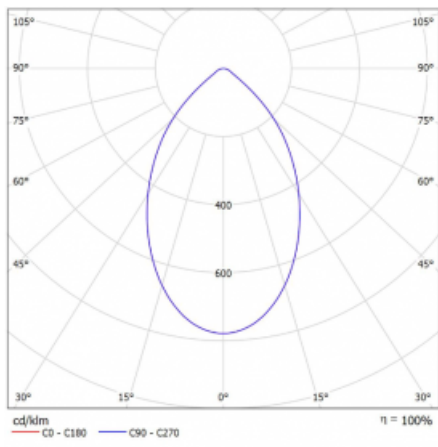

Technische Zeichnung

Kurve