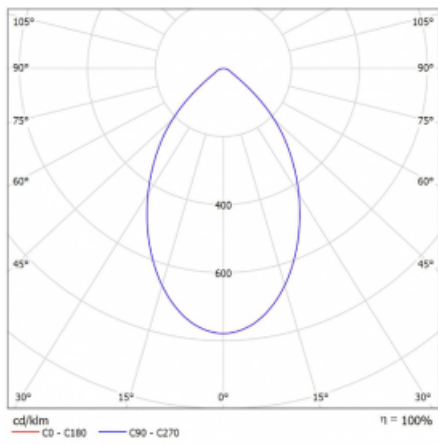

Leuchte

Ture

57-001K-10GHV/M/840, B +
00-00153MI

Es handelt sich um eine runden Downlight Einbauleuchte mit einem ausgezeichneten Index UGR<19 bis 3000 lm, was bedeutet, dass die Leuchte nicht blendet. Sie eignet sich für Büros, Besprechungsräume und dank der speziellen Leuchtmittel auch für Ausstellungsräume. RealWhite hebt das Weiß, StrongColour wieder die ausgewählte Farbe hervor und Realcolour akzentuiert die eigene Farbe. Mit Tunable White können Sie die Farbtemperatur je nach Tageszeit einstellen. Mit Hilfe dieser Leuchtmittel wirken die beleuchteten Objekte noch ansprechender. Die hohe Schutzstufe IP54 verhindert das Eindringen von Wasser und Fremdkörpern. So können Sie die Leuchte auch in anspruchsvollen Umgebungen wie z. B. einem Wellnesszentrum einsetzen. Die Leistung beträgt bis zu 118 lm/W. Ture wird in drei Varianten hergestellt – kleine Leuchte mit einem Durchmesser von 145 mm, mittlere Leuchte mit einem Durchmesser von 185 mm und die größte Leuchte mit einem Durchmesser von 226 mm.

Typ der Montage	Einbauleuchten
Typ der Ausstrahlung	Direkte
Form der Leuchte	Rundleuchte
Farbe der Leuchte	Schwarz
Material	Aluminium
Garantie	5 years
Beschreibung der Leuchte	Einbauleuchte
Abmessungen	ø 226 mm × 110 mm
Art der Optik	Opaler Diffusor
Lichtstrom*	2520 lm
Farbtemperatur	4000 K Kalt weiss
Leuchtwirkungsgrad	103 lm/W
MacAdam	3
Lichtquelle	
Farbwiedergabeindex	80
Leistungsaufnahme*	24.5 W
Anschluss der Leuchte	ON/OFF 1 Stunde
Elektrische Spannung	220-240V
Frequenz	50/60Hz

 **CE IP 54**

*±10 %

Technische Zeichnung

Kurve

Zum Herunterladen

Montageanleitung

Fotografie