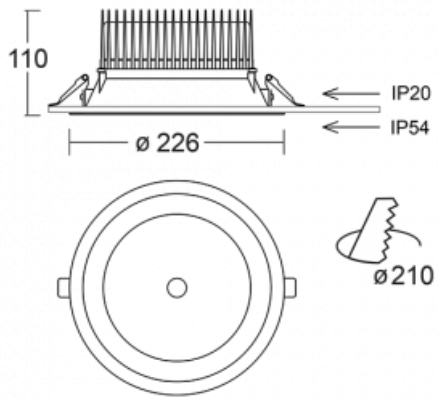

Leuchte

Ture

57-001K-10GHV/M/840, B +
00-00153M

Es handelt sich um eine runden Downlight Einbauleuchte mit einem ausgezeichneten Index UGR<19 bis 3000 lm, was bedeutet, dass die Leuchte nicht blendet. Sie eignet sich für Büros, Besprechungsräume und dank der speziellen Leuchtmittel auch für Ausstellungsräume. RealWhite hebt das Weiß, StrongColour wieder die ausgewählte Farbe hervor und Realcolour akzentuiert die eigene Farbe. Mit Tunable White können Sie die Farbtemperatur je nach Tageszeit einstellen. Mit Hilfe dieser Leuchtmittel wirken die beleuchteten Objekte noch ansprechender. Die hohe Schutzstufe IP54 verhindert das Eindringen von Wasser und Fremdkörpern. So können Sie die Leuchte auch in anspruchsvollen Umgebungen wie z. B. einem Wellnesszentrum einsetzen. Die Leistung beträgt bis zu 118 lm/W. Ture wird in drei Varianten hergestellt – kleine Leuchte mit einem Durchmesser von 145 mm, mittlere Leuchte mit einem Durchmesser von 185 mm und die größte Leuchte mit einem Durchmesser von 226 mm.

Typ der Montage	Einbauleuchten
Typ der Ausstrahlung	Direkte
Form der Leuchte	Rundleuchte
Farbe der Leuchte	Schwarz
Material	Aluminium
Garantie	5 years
Beschreibung der Leuchte	Einbauleuchte
Abmessungen	∅ 226 mm × 110 mm
Art der Optik	Opaler Diffusor
Lichtstrom*	2520 lm
Farbtemperatur	4000 K Kalt weiss
Leuchtwirkungsgrad	103 lm/W
MacAdam Lichtquelle	3
Farbwiedergabeindex	80
Leistungsaufnahme*	24.5 W
Anschluss der Leuchte	ON/OFF 1 Stunde
Elektrische Spannung	220-240V
Frequenz	50/60Hz

 **CE IP 54**

*±10 %

Technische Zeichnung

Kurve

Zum Herunterladen

Montageanleitung

Fotografie