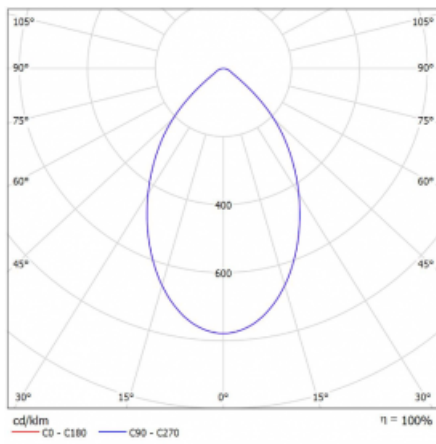

Leuchte

Ture

57-001K-10GHV/M/840, B +
00-00152M

Es handelt sich um eine runden Downlight Einbauleuchte mit einem ausgezeichneten Index UGR<19 bis 3000 lm, was bedeutet, dass die Leuchte nicht blendet. Sie eignet sich für Büros, Besprechungsräume und dank der speziellen Leuchtmittel auch für Ausstellungsräume. RealWhite hebt das Weiß, StrongColour wieder die ausgewählte Farbe hervor und Realcolour akzentuiert die eigene Farbe. Mit Tunable White können Sie die Farbtemperatur je nach Tageszeit einstellen. Mit Hilfe dieser Leuchtmittel wirken die beleuchteten Objekte noch ansprechender. Die hohe Schutzstufe IP54 verhindert das Eindringen von Wasser und Fremdkörpern. So können Sie die Leuchte auch in anspruchsvollen Umgebungen wie z. B. einem Wellnesszentrum einsetzen. Die Leistung beträgt bis zu 118 lm/W. Ture wird in drei Varianten hergestellt – kleine Leuchte mit einem Durchmesser von 145 mm, mittlere Leuchte mit einem Durchmesser von 185 mm und die größte Leuchte mit einem Durchmesser von 226 mm.

Typ der Montage	Einbauleuchten
Typ der Ausstrahlung	Direkte
Form der Leuchte	Rundleuchte
Farbe der Leuchte	Schwarz
Material	Aluminium
Garantie	60 Monate
Beschreibung der Leuchte	Einbauleuchte
Abmessungen	∅ 226 mm × 110 mm
Art der Optik	Opaler Diffusor
Lichtstrom	1990 lm ± 10 %
Farbtemperatur	4000 K Kalt weiss
Leuchtwirkungsgrad	111 lm/W
MacAdam Lichtquelle	3
Farbwiedergabeindex	80
Leistungsaufnahme	18 W ± 10 %
Anschluss der Leuchte	EVG und Notlicht 1 Stunde
Elektrische Spannung	220-240V
Frequenz	50/60Hz

Technische Zeichnung

Kurve

Zum Herunterladen

Montageanleitung

Fotografie