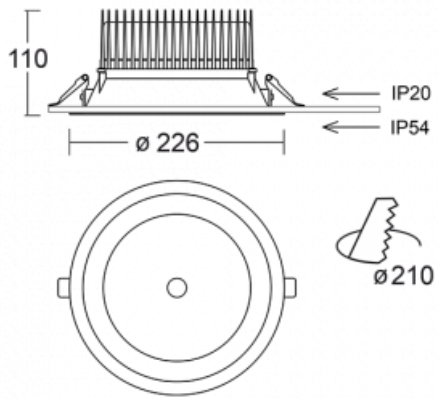

Leuchte

Ture

57-001K-10GHV/M/840, B +
00-00152M3

Es handelt sich um eine runden Downlight Einbauleuchte mit einem ausgezeichneten Index UGR<19 bis 3000 lm, was bedeutet, dass die Leuchte nicht blendet. Sie eignet sich für Büros, Besprechungsräume und dank der speziellen Leuchtmittel auch für Ausstellungsräume. RealWhite hebt das Weiß, StrongColour wieder die ausgewählte Farbe hervor und Realcolour akzentuiert die eigene Farbe. Mit Tunable White können Sie die Farbtemperatur je nach Tageszeit einstellen. Mit Hilfe dieser Leuchtmittel wirken die beleuchteten Objekte noch ansprechender. Die hohe Schutzstufe IP54 verhindert das Eindringen von Wasser und Fremdkörpern. So können Sie die Leuchte auch in anspruchsvollen Umgebungen wie z. B. einem Wellnesszentrum einsetzen. Die Leistung beträgt bis zu 118 lm/W. Ture wird in drei Varianten hergestellt – kleine Leuchte mit einem Durchmesser von 145 mm, mittlere Leuchte mit einem Durchmesser von 185 mm und die größte Leuchte mit einem Durchmesser von 226 mm.

| | |
|--------------------------|-------------------|
| Typ der Montage | Einbauleuchten |
| Typ der Ausstrahlung | Direkte |
| Form der Leuchte | Rundleuchte |
| Farbe der Leuchte | Schwarz |
| Material | Aluminium |
| Garantie | 5 years |
| Beschreibung der Leuchte | Einbauleuchte |
| Abmessungen | ø 226 mm × 110 mm |
| Art der Optik | Opaler Diffusor |
| Lichtstrom* | 1990 lm |
| Farbtemperatur | 4000 K Kalt weiss |
| Leuchtwirkungsgrad | 111 lm/W |
| MacAdam Lichtquelle | 3 |
| Farbwiedergabeindex | 80 |
| Leistungsaufnahme* | 18 W |
| Anschluss der Leuchte | ON/OFF 3 Stunde |
| Elektrische Spannung | 220-240V |
| Frequenz | 50/60Hz |

 **CE IP 54**

*±10 %

Technische Zeichnung

Kurve

Zum Herunterladen

Montageanleitung

Fotografie