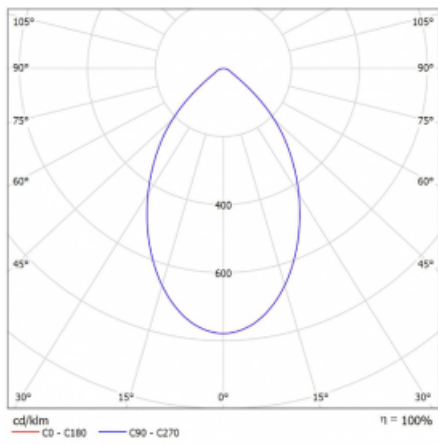

Leuchte

Ture

57-001K-10GHV/M/840, B +
00-00152M3

Es handelt sich um eine runden Downlight Einbauleuchte mit einem ausgezeichneten Index UGR<19 bis 3000 lm, was bedeutet, dass die Leuchte nicht blendet. Sie eignet sich für Büros, Besprechungsräume und dank der speziellen Leuchtmittel auch für Ausstellungsräume. RealWhite hebt das Weiß, StrongColour wieder die ausgewählte Farbe hervor und Realcolour akzentuiert die eigene Farbe. Mit Tunable White können Sie die Farbtemperatur je nach Tageszeit einstellen. Mit Hilfe dieser Leuchtmittel wirken die beleuchteten Objekte noch ansprechender. Die hohe Schutzstufe IP54 verhindert das Eindringen von Wasser und Fremdkörpern. So können Sie die Leuchte auch in anspruchsvollen Umgebungen wie z. B. einem Wellnesszentrum einsetzen. Die Leistung beträgt bis zu 118 lm/W. Ture wird in drei Varianten hergestellt – kleine Leuchte mit einem Durchmesser von 145 mm, mittlere Leuchte mit einem Durchmesser von 185 mm und die größte Leuchte mit einem Durchmesser von 226 mm.

Typ der Montage	Einbauleuchten
Typ der Ausstrahlung	Direkte
Form der Leuchte	Rundleuchte
Farbe der Leuchte	Schwarz
Material	Aluminium
Garantie	60 Monate
Beschreibung der Leuchte	Einbauleuchte
Abmessungen	∅ 226 mm × 110 mm
Art der Optik	Opaler Diffusor
Lichtstrom	1990 lm ± 10 %
Farbtemperatur	4000 K Kalt weiss
Leuchtwirkungsgrad	111 lm/W
MacAdam Lichtquelle	3
Farbwiedergabeindex	80
Leistungsaufnahme	18 W ± 10 %
Anschluss der Leuchte	EVG und Notlicht 3 Stunden
Elektrische Spannung	220-240V
Frequenz	50/60Hz

  IP 54

Technische Zeichnung

Kurve

Zum Herunterladen

Montageanleitung

Fotografie