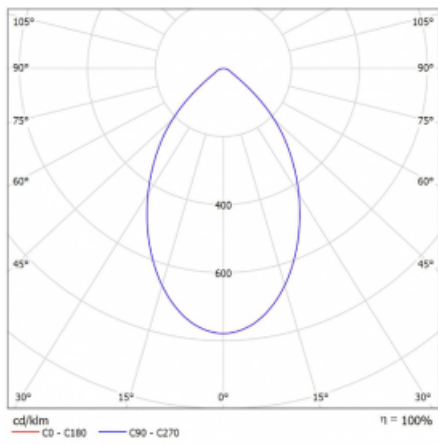

Leuchte

Ture

57-001K-10GHV/M/840, B +
00-00152M3

Es handelt sich um eine runden Downlight Einbauleuchte mit einem ausgezeichneten Index UGR<19 bis 3000 lm, was bedeutet, dass die Leuchte nicht blendet. Sie eignet sich für Büros, Besprechungsräume und dank der speziellen Leuchtmittel auch für Ausstellungsräume. RealWhite hebt das Weiß, StrongColour wieder die ausgewählte Farbe hervor und Realcolour akzentuiert die eigene Farbe. Mit Tunable White können Sie die Farbtemperatur je nach Tageszeit einstellen. Mit Hilfe dieser Leuchtmittel wirken die beleuchteten Objekte noch ansprechender. Die hohe Schutzstufe IP54 verhindert das Eindringen von Wasser und Fremdkörpern. So können Sie die Leuchte auch in anspruchsvollen Umgebungen wie z. B. einem Wellnesszentrum einsetzen. Die Leistung beträgt bis zu 118 lm/W. Ture wird in drei Varianten hergestellt – kleine Leuchte mit einem Durchmesser von 145 mm, mittlere Leuchte mit einem Durchmesser von 185 mm und die größte Leuchte mit einem Durchmesser von 226 mm.

| | |
|--------------------------|-------------------|
| Typ der Montage | Einbauleuchten |
| Typ der Ausstrahlung | Direkte |
| Form der Leuchte | Rundleuchte |
| Farbe der Leuchte | Schwarz |
| Material | Aluminium |
| Garantie | 5 years |
| Beschreibung der Leuchte | Einbauleuchte |
| Abmessungen | ø 226 mm × 110 mm |
| Art der Optik | Opaler Diffusor |
| Lichtstrom* | 1990 lm |
| Farbtemperatur | 4000 K Kalt weiss |
| Leuchtwirkungsgrad | 111 lm/W |
| MacAdam Lichtquelle | 3 |
| Farbwiedergabeindex | 80 |
| Leistungsaufnahme* | 18 W |
| Anschluss der Leuchte | ON/OFF 3 Stunde |
| Elektrische Spannung | 220-240V |
| Frequenz | 50/60Hz |

 **CE IP 54**

*±10 %

Technische Zeichnung

Kurve

Zum Herunterladen

Montageanleitung

Fotografie