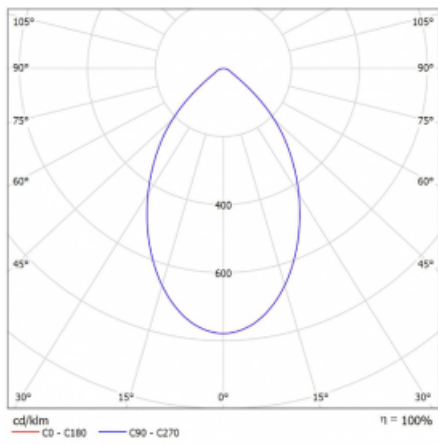

Technische Zeichnung

Kurve