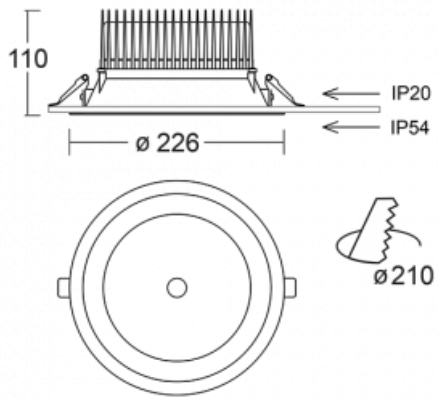

Leuchte

Ture

57-001K-10GHV/M/830, W +
00-00151M3

Es handelt sich um eine runden Downlight Einbauleuchte mit einem ausgezeichneten Index UGR<19 bis 3000 lm, was bedeutet, dass die Leuchte nicht blendet. Sie eignet sich für Büros, Besprechungsräume und dank der speziellen Leuchtmittel auch für Ausstellungsräume. RealWhite hebt das Weiß, StrongColour wieder die ausgewählte Farbe hervor und Realcolour akzentuiert die eigene Farbe. Mit Tunable White können Sie die Farbtemperatur je nach Tageszeit einstellen. Mit Hilfe dieser Leuchtmittel wirken die beleuchteten Objekte noch ansprechender. Die hohe Schutzstufe IP54 verhindert das Eindringen von Wasser und Fremdkörpern. So können Sie die Leuchte auch in anspruchsvollen Umgebungen wie z. B. einem Wellnesszentrum einsetzen. Die Leistung beträgt bis zu 118 lm/W. Ture wird in drei Varianten hergestellt – kleine Leuchte mit einem Durchmesser von 145 mm, mittlere Leuchte mit einem Durchmesser von 185 mm und die größte Leuchte mit einem Durchmesser von 226 mm.

Typ der Montage	Einbauleuchten
Typ der Ausstrahlung	Direkte
Form der Leuchte	Rundleuchte
Farbe der Leuchte	Weiss
Material	Aluminium
Lebensdauer	L80/B10 50 000 Stunden
Garantie	5 years
Beschreibung der Leuchte	Einbauleuchte
Abmessungen	ø 226 mm × 110 mm
Art der Optik	Opaler Diffusor
Lichtstrom*	1170 lm
Farbtemperatur	3000 K Warm weiss
Leuchtwirkungsgrad	122 lm/W
MacAdam Lichtquelle	3
Farbwiedergabeindex	80
UGR max. X=4H Y=8H, ρ=70,50,20	15.3
Leistungsaufnahme*	9.6 W
Anschluss der Leuchte	ON/OFF 3 Stunde
Elektrische Spannung	220-240V
Frequenz	50/60Hz

 CE IP 54

*±10 %

Technische Zeichnung

Kurve

Zum Herunterladen

Montageanleitung

Fotografie