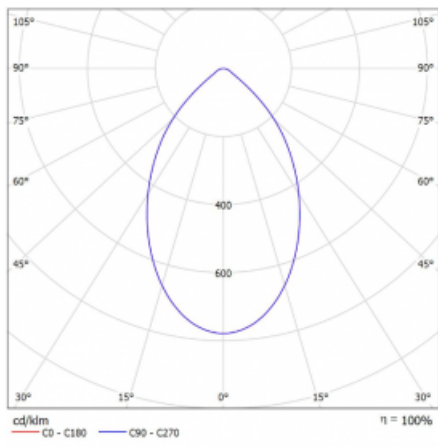

Leuchte

Ture

57-001K-10GHV/M/830, B +
00-00153M3

Es handelt sich um eine runden Downlight Einbauleuchte mit einem ausgezeichneten Index UGR<19 bis 3000 lm, was bedeutet, dass die Leuchte nicht blendet. Sie eignet sich für Büros, Besprechungsräume und dank der speziellen Leuchtmittel auch für Ausstellungsräume. RealWhite hebt das Weiß, StrongColour wieder die ausgewählte Farbe hervor und Realcolour akzentuiert die eigene Farbe. Mit Tunable White können Sie die Farbtemperatur je nach Tageszeit einstellen. Mit Hilfe dieser Leuchtmittel wirken die beleuchteten Objekte noch ansprechender. Die hohe Schutzstufe IP54 verhindert das Eindringen von Wasser und Fremdkörpern. So können Sie die Leuchte auch in anspruchsvollen Umgebungen wie z. B. einem Wellnesszentrum einsetzen. Die Leistung beträgt bis zu 118 lm/W. Ture wird in drei Varianten hergestellt – kleine Leuchte mit einem Durchmesser von 145 mm, mittlere Leuchte mit einem Durchmesser von 185 mm und die größte Leuchte mit einem Durchmesser von 226 mm.

| | |
|--------------------------|----------------------------|
| Typ der Montage | Einbauleuchten |
| Typ der Ausstrahlung | Direkte |
| Form der Leuchte | Rundleuchte |
| Farbe der Leuchte | Schwarz |
| Material | Aluminium |
| Garantie | 60 Monate |
| Beschreibung der Leuchte | Einbauleuchte |
| Abmessungen | ∅ 226 mm × 110 mm |
| Art der Optik | Opaler Diffusor |
| Lichtstrom | 2400 lm ± 10 % |
| Farbtemperatur | 3000 K Warm weiss |
| Leuchtwirkungsgrad | 98 lm/W |
| MacAdam Lichtquelle | 3 |
| Farbwiedergabeindex | 80 |
| Leistungsaufnahme | 24.5 W ± 10 % |
| Anschluss der Leuchte | EVG und Notlicht 3 Stunden |
| Elektrische Spannung | 220-240V |
| Frequenz | 50/60Hz |

Technische Zeichnung

Kurve

Zum Herunterladen

Montageanleitung

Fotografie