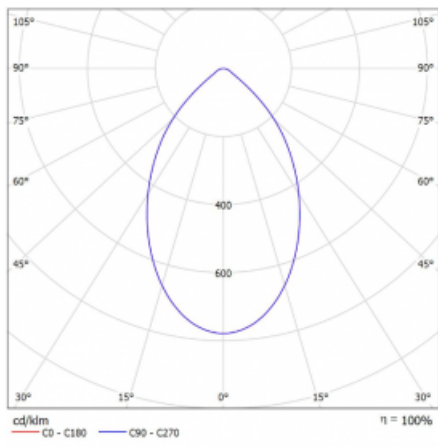

Leuchte

Ture

57-001K-10GHV/M/830, B +
00-00151M3

Es handelt sich um eine runden Downlight Einbauleuchte mit einem ausgezeichneten Index UGR<19 bis 3000 lm, was bedeutet, dass die Leuchte nicht blendet. Sie eignet sich für Büros, Besprechungsräume und dank der speziellen Leuchtmittel auch für Ausstellungsräume. RealWhite hebt das Weiß, StrongColour wieder die ausgewählte Farbe hervor und Realcolour akzentuiert die eigene Farbe. Mit Tunable White können Sie die Farbtemperatur je nach Tageszeit einstellen. Mit Hilfe dieser Leuchtmittel wirken die beleuchteten Objekte noch ansprechender. Die hohe Schutzstufe IP54 verhindert das Eindringen von Wasser und Fremdkörpern. So können Sie die Leuchte auch in anspruchsvollen Umgebungen wie z. B. einem Wellnesszentrum einsetzen. Die Leistung beträgt bis zu 118 lm/W. Ture wird in drei Varianten hergestellt – kleine Leuchte mit einem Durchmesser von 145 mm, mittlere Leuchte mit einem Durchmesser von 185 mm und die größte Leuchte mit einem Durchmesser von 226 mm.

Typ der Montage	Einbauleuchten
Typ der Ausstrahlung	Direkte
Form der Leuchte	Rundleuchte
Farbe der Leuchte	Schwarz
Material	Aluminium
Garantie	5 years
Beschreibung der Leuchte	Einbauleuchte
Abmessungen	ø 226 mm x 110 mm
Art der Optik	Opaler Diffusor
Lichtstrom*	1120 lm
Farbtemperatur	3000 K Warm weiss
Leuchtwirkungsgrad	117 lm/W
MacAdam	3
Lichtquelle	
Farbwiedergabeindex	80
Leistungsaufnahme*	9.6 W
Anschluss der Leuchte	ON/OFF 3 Stunde
Elektrische Spannung	220-240V
Frequenz	50/60Hz

 **CE IP 54**

*±10 %

Technische Zeichnung

Kurve

Zum Herunterladen

Montageanleitung

Fotografie