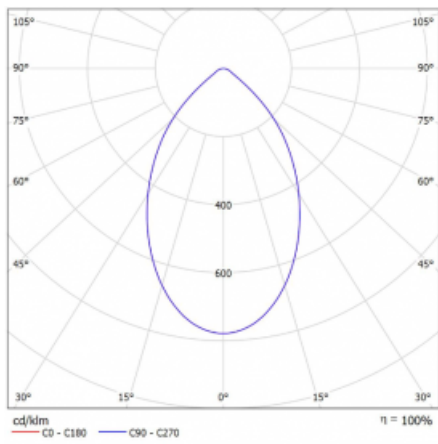

Leuchte

Ture

57-001K-10GHV/M/830, B +
00-00151M3

Es handelt sich um eine runden Downlight Einbauleuchte mit einem ausgezeichneten Index UGR<19 bis 3000 lm, was bedeutet, dass die Leuchte nicht blendet. Sie eignet sich für Büros, Besprechungsräume und dank der speziellen Leuchtmittel auch für Ausstellungsräume. RealWhite hebt das Weiß, StrongColour wieder die ausgewählte Farbe hervor und Realcolour akzentuiert die eigene Farbe. Mit Tunable White können Sie die Farbtemperatur je nach Tageszeit einstellen. Mit Hilfe dieser Leuchtmittel wirken die beleuchteten Objekte noch ansprechender. Die hohe Schutzstufe IP54 verhindert das Eindringen von Wasser und Fremdkörpern. So können Sie die Leuchte auch in anspruchsvollen Umgebungen wie z. B. einem Wellnesszentrum einsetzen. Die Leistung beträgt bis zu 118 lm/W. Ture wird in drei Varianten hergestellt – kleine Leuchte mit einem Durchmesser von 145 mm, mittlere Leuchte mit einem Durchmesser von 185 mm und die größte Leuchte mit einem Durchmesser von 226 mm.

Typ der Montage	Einbauleuchten
Typ der Ausstrahlung	Direkte
Form der Leuchte	Rundleuchte
Farbe der Leuchte	Schwarz
Material	Aluminium
Garantie	60 Monate
Beschreibung der Leuchte	Einbauleuchte
Abmessungen	∅ 226 mm × 110 mm
Art der Optik	Opaler Diffusor
Lichtstrom	1120 lm ± 10 %
Farbtemperatur	3000 K Warm weiss
Leuchtwirkungsgrad	117 lm/W
MacAdam Lichtquelle	3
Farbwiedergabeindex	80
Leistungsaufnahme	9.6 W ± 10 %
Anschluss der Leuchte	EVG und Notlicht 3 Stunden
Elektrische Spannung	220-240V
Frequenz	50/60Hz

  IP 54

Technische Zeichnung

Kurve

Zum Herunterladen

Montageanleitung

Fotografie