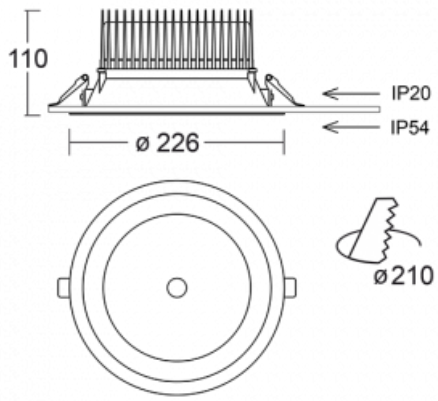

Leuchte

Ture

57-001K-10GHV/M/830, B +
00-00151M3

Es handelt sich um eine runden Downlight Einbauleuchte mit einem ausgezeichneten Index UGR<19 bis 3000 lm, was bedeutet, dass die Leuchte nicht blendet. Sie eignet sich für Büros, Besprechungsräume und dank der speziellen Leuchtmittel auch für Ausstellungsräume. RealWhite hebt das Weiß, StrongColour wieder die ausgewählte Farbe hervor und Realcolour akzentuiert die eigene Farbe. Mit Tunable White können Sie die Farbtemperatur je nach Tageszeit einstellen. Mit Hilfe dieser Leuchtmittel wirken die beleuchteten Objekte noch ansprechender. Die hohe Schutzstufe IP54 verhindert das Eindringen von Wasser und Fremdkörpern. So können Sie die Leuchte auch in anspruchsvollen Umgebungen wie z. B. einem Wellnesszentrum einsetzen. Die Leistung beträgt bis zu 118 lm/W. Ture wird in drei Varianten hergestellt – kleine Leuchte mit einem Durchmesser von 145 mm, mittlere Leuchte mit einem Durchmesser von 185 mm und die größte Leuchte mit einem Durchmesser von 226 mm.

Typ der Montage	Einbauleuchten
Typ der Ausstrahlung	Direkte
Form der Leuchte	Rundleuchte
Farbe der Leuchte	Schwarz
Material	Aluminium
Garantie	60 Monate
Beschreibung der Leuchte	Einbauleuchte
Abmessungen	∅ 226 mm × 110 mm
Art der Optik	Opaler Diffusor
Lichtstrom	1120 lm ± 10 %
Farbtemperatur	3000 K Warm weiss
Leuchtwirkungsgrad	117 lm/W
MacAdam Lichtquelle	3
Farbwiedergabeindex	80
Leistungsaufnahme	9.6 W ± 10 %
Anschluss der Leuchte	EVG und Notlicht 3 Stunden
Elektrische Spannung	220-240V
Frequenz	50/60Hz

  IP 54

Technische Zeichnung

Kurve

Zum Herunterladen

Montageanleitung

Fotografie