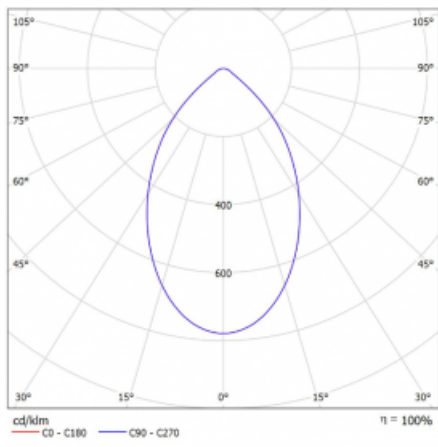

Leuchte

Ture

57-001K-10GHV/840, B +
00-00152E

Es handelt sich um eine runden Downlight Einbauleuchte mit einem ausgezeichneten Index UGR<19 bis 3000 lm, was bedeutet, dass die Leuchte nicht blendet. Sie eignet sich für Büros, Besprechungsräume und dank der speziellen Leuchtmittel auch für Ausstellungsräume. RealWhite hebt das Weiß, StrongColour wieder die ausgewählte Farbe hervor und Realcolour akzentuiert die eigene Farbe. Mit Tunable White können Sie die Farbtemperatur je nach Tageszeit einstellen. Mit Hilfe dieser Leuchtmittel wirken die beleuchteten Objekte noch ansprechender. Die hohe Schutzstufe IP54 verhindert das Eindringen von Wasser und Fremdkörpern. So können Sie die Leuchte auch in anspruchsvollen Umgebungen wie z. B. einem Wellnesszentrum einsetzen. Die Leistung beträgt bis zu 118 lm/W. Ture wird in drei Varianten hergestellt – kleine Leuchte mit einem Durchmesser von 145 mm, mittlere Leuchte mit einem Durchmesser von 185 mm und die größte Leuchte mit einem Durchmesser von 226 mm.

Typ der Montage	Einbauleuchten
Typ der Ausstrahlung	Direkte
Form der Leuchte	Rundleuchte
Farbe der Leuchte	Schwarz
Material	Aluminium
Garantie	5 years
Beschreibung der Leuchte	Einbauleuchte
Abmessungen	ø 226 mm × 110 mm
Art der Optik	Opaler Diffusor
Lichtstrom*	1990 lm
Farbtemperatur	4000 K Kalt weiss
Leuchtwirkungsgrad	111 lm/W
MacAdam	3
Lichtquelle	
Farbwiedergabeindex	80
Leistungsaufnahme*	18 W
Anschluss der Leuchte	ON/OFF
Elektrische Spannung	220-240V
Frequenz	50/60Hz

 **CE IP 54**

*±10 %

Technische Zeichnung

Kurve

Zum Herunterladen

Montageanleitung

Fotografie