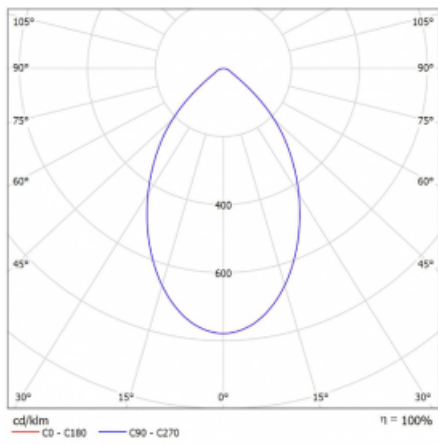

Leuchte

Ture

57-001K-10GHV/830, B +
00-00153E

Es handelt sich um eine runden Downlight Einbauleuchte mit einem ausgezeichneten Index UGR<19 bis 3000 lm, was bedeutet, dass die Leuchte nicht blendet. Sie eignet sich für Büros, Besprechungsräume und dank der speziellen Leuchtmittel auch für Ausstellungsräume. RealWhite hebt das Weiß, StrongColour wieder die ausgewählte Farbe hervor und Realcolour akzentuiert die eigene Farbe. Mit Tunable White können Sie die Farbtemperatur je nach Tageszeit einstellen. Mit Hilfe dieser Leuchtmittel wirken die beleuchteten Objekte noch ansprechender. Die hohe Schutzstufe IP54 verhindert das Eindringen von Wasser und Fremdkörpern. So können Sie die Leuchte auch in anspruchsvollen Umgebungen wie z. B. einem Wellnesszentrum einsetzen. Die Leistung beträgt bis zu 118 lm/W. Ture wird in drei Varianten hergestellt – kleine Leuchte mit einem Durchmesser von 145 mm, mittlere Leuchte mit einem Durchmesser von 185 mm und die größte Leuchte mit einem Durchmesser von 226 mm.

Typ der Montage	Einbauleuchten
Typ der Ausstrahlung	Direkte
Form der Leuchte	Rundleuchte
Farbe der Leuchte	Schwarz
Material	Aluminium
Garantie	5 years
Beschreibung der Leuchte	Einbauleuchte
Abmessungen	ø 226 mm × 110 mm
Art der Optik	Opaler Diffusor
Lichtstrom*	2400 lm
Farbtemperatur	3000 K Warm weiss
Leuchtwirkungsgrad	98 lm/W
MacAdam Lichtquelle	3
Farbwiedergabeindex	80
Leistungsaufnahme*	24.5 W
Anschluss der Leuchte	ON/OFF
Elektrische Spannung	220-240V
Frequenz	50/60Hz

 **CE IP 54**

*±10 %

Technische Zeichnung

Kurve

Zum Herunterladen

Montageanleitung

Fotografie