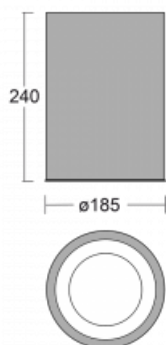

## Leuchte

# Ture-C

56-283K-10GGD/840, S

Es handelt sich um eine zylindrische, sitzende Leuchte, die einen hervorragenden UGR<19 hat, was bedeutet, dass die Leuchte nicht blendet. Die Leuchte kann in Büros, Besprechungsräumen und dank spezieller Quellen auch in Ausstellungsräumen eingesetzt werden. RealWhite akzentuiert das Weiß, StrongColour akzentuiert die gewählte Farbe und RealColour akzentuiert die tatsächliche Farbe. Mit Tunable White passen Sie die Farbtemperatur je nach Tageszeit an. Mit diesen Quellen sehen beleuchtete Objekte noch ansprechender aus.

## Technische Zeichnung

|                          |                        |
|--------------------------|------------------------|
| Typ der Montage          | Aufbauleuchten         |
| Typ der Ausstrahlung     | Direkte                |
| Form der Leuchte         | Rundleuchte            |
| Farbe der Leuchte        | Silber                 |
| Material                 | Aluminium              |
| Lebensdauer              | L80/B20 50 000 Stunden |
| Garantie                 | 5 years                |
| Beschreibung der Leuchte | Aufbauleuchte          |
| Abmessungen              | ∅ 185 mm × 240 mm      |
| Lichtquelle              | LED MODUL              |
| Art der Optik            | Opaler Diffusor        |
| Lichtstrom               | 2140 lm ± 10 %         |
| Farbtemperatur           | 4000 K Kalt weiss      |
| Leuchtwirkungsgrad       | 119 lm/W               |
| MacAdam                  | 3                      |
| Lichtquelle              |                        |
| Farbwiedergabeindex      | 80                     |
| UGR max. X=4H            | 18.3                   |
| Y=8H, ρ=70,50,20         |                        |
| Leistungsaufnahme        | 18 W ± 10 %            |
| Anschluss der Leuchte    | DALI dimmbar           |
| Elektrische Spannung     | 220-240V               |
| Frequenz                 | 50/60Hz                |