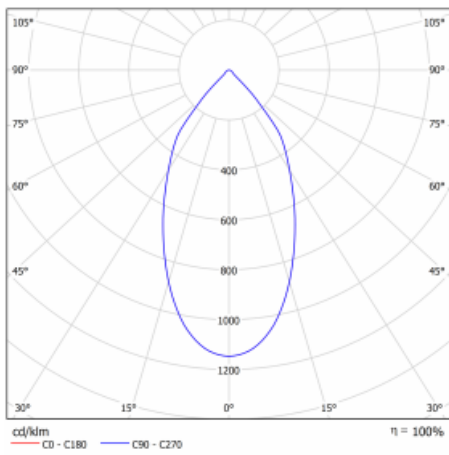

Leuchte

Ture

56-001L-10GHV/M/840, W +
00-00153MI

Es handelt sich um eine runden Downlight Einbauleuchte mit einem ausgezeichneten Index UGR<19 bis 3000 lm, was bedeutet, dass die Leuchte nicht blendet. Sie eignet sich für Büros, Besprechungsräume und dank der speziellen Leuchtmittel auch für Ausstellungsräume. RealWhite hebt das Weiß, StrongColour wieder die ausgewählte Farbe hervor und Realcolour akzentuiert die eigene Farbe. Mit Tunable White können Sie die Farbtemperatur je nach Tageszeit einstellen. Mit Hilfe dieser Leuchtmittel wirken die beleuchteten Objekte noch ansprechender. Die hohe Schutzstufe IP54 verhindert das Eindringen von Wasser und Fremdkörpern. So können Sie die Leuchte auch in anspruchsvollen Umgebungen wie z. B. einem Wellnesszentrum einsetzen. Die Leistung beträgt bis zu 118 lm/W. Ture wird in drei Varianten hergestellt – kleine Leuchte mit einem Durchmesser von 145 mm, mittlere Leuchte mit einem Durchmesser von 185 mm und die größte Leuchte mit einem Durchmesser von 226 mm.

Typ der Montage	Einbauleuchten
Typ der Ausstrahlung	Direkte
Form der Leuchte	Rundleuchte
Farbe der Leuchte	Weiss
Material	Aluminium
Lebensdauer	L80/B20 50 000 Stunden
Garantie	5 years
Beschreibung der Leuchte	Einbauleuchte
Abmessungen	ø 185 mm × 100 mm
Art der Optik	Glatte Aluminiumreflektor
Lichtstrom*	2810 lm
Farbtemperatur	4000 K Kalt weiss
Leuchtwirkungsgrad	115 lm/W
MacAdam Lichtquelle	3
Farbwiedergabeindex	80
UGR max. X=4H Y=8H, ρ=70,50,20	13.3
Leistungsaufnahme*	24.5 W
Anschluss der Leuchte	ON/OFF 1 Stunde
Elektrische Spannung	220-240V
Frequenz	50/60Hz

 **CE IP 54**

*±10 %

Technische Zeichnung

Kurve

Zum Herunterladen

Montageanleitung

Fotografie