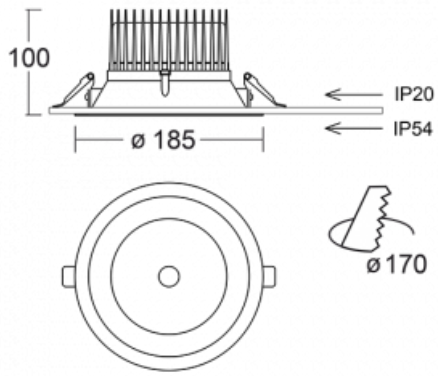

# Ture

56-001L-10GHV/M/840, W +  
00-00153M

Es handelt sich um eine runden Downlight Einbauleuchte mit einem ausgezeichneten Index UGR<19 bis 3000 lm, was bedeutet, dass die Leuchte nicht blendet. Sie eignet sich für Büros, Besprechungsräume und dank der speziellen Leuchtmittel auch für Ausstellungsräume. RealWhite hebt das Weiß, StrongColour wieder die ausgewählte Farbe hervor und Realcolour akzentuiert die eigene Farbe. Mit Tunable White können Sie die Farbtemperatur je nach Tageszeit einstellen. Mit Hilfe dieser Leuchtmittel wirken die beleuchteten Objekte noch ansprechender. Die hohe Schutzstufe IP54 verhindert das Eindringen von Wasser und Fremdkörpern. So können Sie die Leuchte auch in anspruchsvollen Umgebungen wie z. B. einem Wellnesszentrum einsetzen. Die Leistung beträgt bis zu 118 lm/W. Ture wird in drei Varianten hergestellt – kleine Leuchte mit einem Durchmesser von 145 mm, mittlere Leuchte mit einem Durchmesser von 185 mm und die größte Leuchte mit einem Durchmesser von 226 mm.

Typ der Montage	Einbauleuchten
Typ der Ausstrahlung	Direkte
Form der Leuchte	Rundleuchte
Farbe der Leuchte	Weiss
Material	Aluminium
Lebensdauer	L80/B20 50 000 Stunden
Garantie	60 Monate
Beschreibung der Leuchte	Einbauleuchte
Abmessungen	ø 185 mm × 100 mm
Art der Optik	Glatter Aluminiumreflektor
Lichtstrom	2810 lm ± 10 %
Farbtemperatur	4000 K Kalt weiss
Leuchtwirkungsgrad	115 lm/W
MacAdam Lichtquelle	3
Farbwiedergabeindex	80
UGR max. X=4H Y=8H, ρ=70,50,20	13.3
Leistungsaufnahme	24.5 W ± 10 %
Anschluss der Leuchte	EVG und Notlicht 1 Stunde
Elektrische Spannung	220-240V
Frequenz	50/60Hz

## Technische Zeichnung