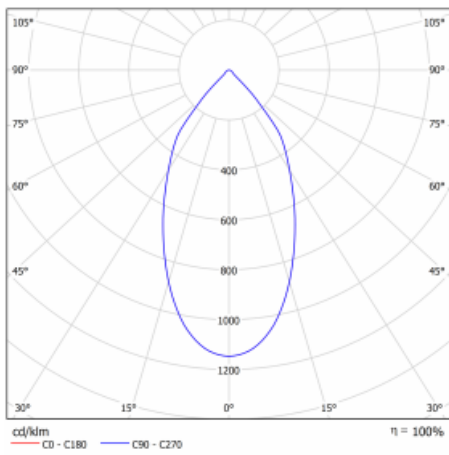

Leuchte

Ture

56-001L-10GHV/M/840, W +
00-00153M3I

Es handelt sich um eine runden Downlight Einbauleuchte mit einem ausgezeichneten Index UGR<19 bis 3000 lm, was bedeutet, dass die Leuchte nicht blendet. Sie eignet sich für Büros, Besprechungsräume und dank der speziellen Leuchtmittel auch für Ausstellungsräume. RealWhite hebt das Weiß, StrongColour wieder die ausgewählte Farbe hervor und Realcolour akzentuiert die eigene Farbe. Mit Tunable White können Sie die Farbtemperatur je nach Tageszeit einstellen. Mit Hilfe dieser Leuchtmittel wirken die beleuchteten Objekte noch ansprechender. Die hohe Schutzstufe IP54 verhindert das Eindringen von Wasser und Fremdkörpern. So können Sie die Leuchte auch in anspruchsvollen Umgebungen wie z. B. einem Wellnesszentrum einsetzen. Die Leistung beträgt bis zu 118 lm/W. Ture wird in drei Varianten hergestellt – kleine Leuchte mit einem Durchmesser von 145 mm, mittlere Leuchte mit einem Durchmesser von 185 mm und die größte Leuchte mit einem Durchmesser von 226 mm.

Typ der Montage	Einbauleuchten
Typ der Ausstrahlung	Direkte
Form der Leuchte	Rundleuchte
Farbe der Leuchte	Weiss
Material	Aluminium
Lebensdauer	L80/B20 50 000 Stunden
Garantie	5 years
Beschreibung der Leuchte	Einbauleuchte
Abmessungen	ø 185 mm × 100 mm
Art der Optik	Glatter Aluminiumreflektor
Lichtstrom*	2810 lm
Farbtemperatur	4000 K Kalt weiss
Leuchtwirkungsgrad	115 lm/W
MacAdam Lichtquelle	3
Farbwiedergabeindex	80
UGR max. X=4H Y=8H, ρ=70,50,20	13.3
Leistungsaufnahme*	24.5 W
Anschluss der Leuchte	ON/OFF 3 Stunde
Elektrische Spannung	220-240V
Frequenz	50/60Hz

 CE IP 54

*±10 %

Technische Zeichnung

Kurve

Zum Herunterladen

Montageanleitung

Fotografie