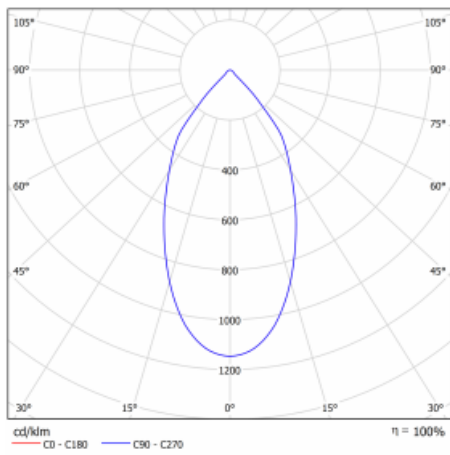

Technische Zeichnung

Kurve