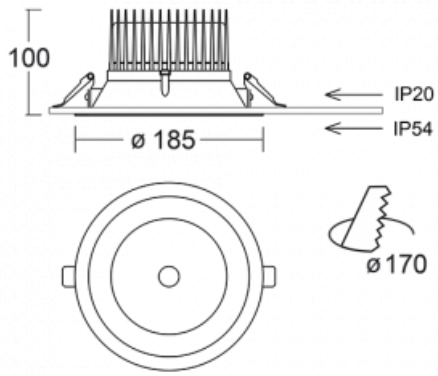

# Ture

56-001L-10GHV/M/840, W +  
00-00152M3

Es handelt sich um eine runden Downlight Einbauleuchte mit einem ausgezeichneten Index UGR<19 bis 3000 lm, was bedeutet, dass die Leuchte nicht blendet. Sie eignet sich für Büros, Besprechungsräume und dank der speziellen Leuchtmittel auch für Ausstellungsräume. RealWhite hebt das Weiß, StrongColour wieder die ausgewählte Farbe hervor und Realcolour akzentuiert die eigene Farbe. Mit Tunable White können Sie die Farbtemperatur je nach Tageszeit einstellen. Mit Hilfe dieser Leuchtmittel wirken die beleuchteten Objekte noch ansprechender. Die hohe Schutzstufe IP54 verhindert das Eindringen von Wasser und Fremdkörpern. So können Sie die Leuchte auch in anspruchsvollen Umgebungen wie z. B. einem Wellnesszentrum einsetzen. Die Leistung beträgt bis zu 118 lm/W. Ture wird in drei Varianten hergestellt – kleine Leuchte mit einem Durchmesser von 145 mm, mittlere Leuchte mit einem Durchmesser von 185 mm und die größte Leuchte mit einem Durchmesser von 226 mm.

Typ der Montage	Einbauleuchten
Typ der Ausstrahlung	Direkte
Form der Leuchte	Rundleuchte
Farbe der Leuchte	Weiss
Material	Aluminium
Lebensdauer	L80/B20 50 000 Stunden
Garantie	5 years
Beschreibung der Leuchte	Einbauleuchte
Abmessungen	ø 185 mm × 100 mm
Art der Optik	Glatte Aluminiumreflektor
Lichtstrom*	2220 lm
Farbtemperatur	4000 K Kalt weiss
Leuchtwirkungsgrad	123 lm/W
MacAdam Lichtquelle	3
Farbwiedergabeindex	80
UGR max. X=4H Y=8H, ρ=70,50,20	12.5
Leistungsaufnahme*	18 W
Anschluss der Leuchte	ON/OFF 3 Stunde
Elektrische Spannung	220-240V
Frequenz	50/60Hz

## Technische Zeichnung