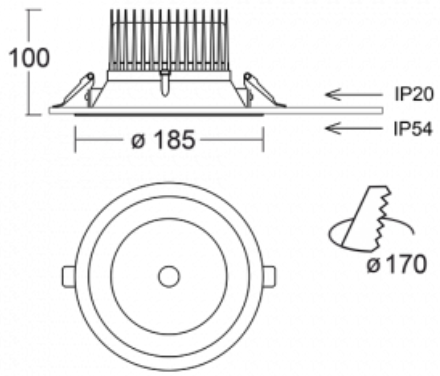

Leuchte

Ture

56-001L-10GHV/M/840, W +
00-00151M

Es handelt sich um eine runden Downlight Einbauleuchte mit einem ausgezeichneten Index UGR<19 bis 3000 lm, was bedeutet, dass die Leuchte nicht blendet. Sie eignet sich für Büros, Besprechungsräume und dank der speziellen Leuchtmittel auch für Ausstellungsräume. RealWhite hebt das Weiß, StrongColour wieder die ausgewählte Farbe hervor und Realcolour akzentuiert die eigene Farbe. Mit Tunable White können Sie die Farbtemperatur je nach Tageszeit einstellen. Mit Hilfe dieser Leuchtmittel wirken die beleuchteten Objekte noch ansprechender. Die hohe Schutzstufe IP54 verhindert das Eindringen von Wasser und Fremdkörpern. So können Sie die Leuchte auch in anspruchsvollen Umgebungen wie z. B. einem Wellnesszentrum einsetzen. Die Leistung beträgt bis zu 118 lm/W. Ture wird in drei Varianten hergestellt – kleine Leuchte mit einem Durchmesser von 145 mm, mittlere Leuchte mit einem Durchmesser von 185 mm und die größte Leuchte mit einem Durchmesser von 226 mm.

Typ der Montage	Einbauleuchten
Typ der Ausstrahlung	Direkte
Form der Leuchte	Rundleuchte
Farbe der Leuchte	Weiss
Material	Aluminium
Lebensdauer	L80/B20 50 000 Stunden
Garantie	5 years
Beschreibung der Leuchte	Einbauleuchte
Abmessungen	ø 185 mm × 100 mm
Art der Optik	Glatte Aluminiumreflektor
Lichtstrom*	1310 lm
Farbtemperatur	4000 K Kalt weiss
Leuchtwirkungsgrad	136 lm/W
MacAdam Lichtquelle	3
Farbwiedergabeindex	80
UGR max. X=4H Y=8H, ρ=70,50,20	10.6
Leistungsaufnahme*	9.6 W
Anschluss der Leuchte	ON/OFF 1 Stunde
Elektrische Spannung	220-240V
Frequenz	50/60Hz

 **CE IP 54**

*±10 %

Technische Zeichnung

Zum Herunterladen

Montageanleitung

Fotografie