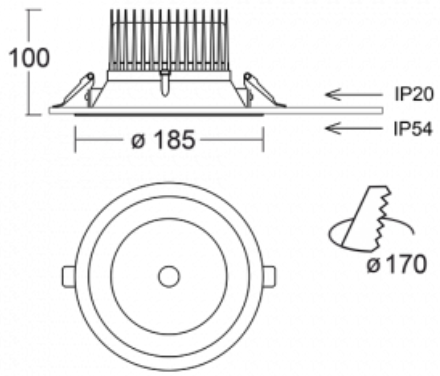

Leuchte

Ture

**56-001L-10GHV/M/840, W +
00-00151M**

Es handelt sich um eine runden Downlight Einbauleuchte mit einem ausgezeichneten Index UGR<19 bis 3000 lm, was bedeutet, dass die Leuchte nicht blendet. Sie eignet sich für Büros, Besprechungsräume und dank der speziellen Leuchtmittel auch für Ausstellungsräume. RealWhite hebt das Weiß, StrongColour wieder die ausgewählte Farbe hervor und Realcolour akzentuiert die eigene Farbe. Mit Tunable White können Sie die Farbtemperatur je nach Tageszeit einstellen. Mit Hilfe dieser Leuchtmittel wirken die beleuchteten Objekte noch ansprechender. Die hohe Schutzstufe IP54 verhindert das Eindringen von Wasser und Fremdkörpern. So können Sie die Leuchte auch in anspruchsvollen Umgebungen wie z. B. einem Wellnesszentrum einsetzen. Die Leistung beträgt bis zu 118 lm/W. Ture wird in drei Varianten hergestellt – kleine Leuchte mit einem Durchmesser von 145 mm, mittlere Leuchte mit einem Durchmesser von 185 mm und die größte Leuchte mit einem Durchmesser von 226 mm.

Typ der Montage	Einbauleuchten
Typ der Ausstrahlung	Direkte
Form der Leuchte	Rundleuchte
Farbe der Leuchte	Weiss
Material	Aluminium
Lebensdauer	L80/B20 50 000 Stunden
Garantie	60 Monate
Beschreibung der Leuchte	Einbauleuchte
Abmessungen	ø 185 mm × 100 mm
Art der Optik	Glatte Aluminiumreflektor
Lichtstrom	1310 lm ± 10 %
Farbtemperatur	4000 K Kalt weiss
Leuchtwirkungsgrad	136 lm/W
MacAdam Lichtquelle	3
Farbwiedergabeindex	80
UGR max. X=4H Y=8H, ρ=70,50,20	10.6
Leistungsaufnahme	9.6 W ± 10 %
Anschluss der Leuchte	EVG und Notlicht 1 Stunde
Elektrische Spannung	220-240V
Frequenz	50/60Hz

CE IP 54

Technische Zeichnung

Zum Herunterladen

Montageanleitung

Fotografie