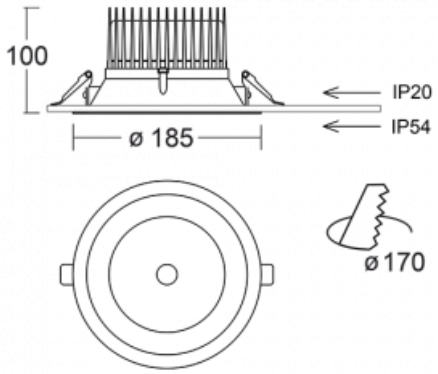

Leuchte

Ture

56-001L-10GHV/M/840, B +
00-00153M

Es handelt sich um eine runden Downlight Einbauleuchte mit einem ausgezeichneten Index UGR<19 bis 3000 lm, was bedeutet, dass die Leuchte nicht blendet. Sie eignet sich für Büros, Besprechungsräume und dank der speziellen Leuchtmittel auch für Ausstellungsräume. RealWhite hebt das Weiß, StrongColour wieder die ausgewählte Farbe hervor und Realcolour akzentuiert die eigene Farbe. Mit Tunable White können Sie die Farbtemperatur je nach Tageszeit einstellen. Mit Hilfe dieser Leuchtmittel wirken die beleuchteten Objekte noch ansprechender. Die hohe Schutzstufe IP54 verhindert das Eindringen von Wasser und Fremdkörpern. So können Sie die Leuchte auch in anspruchsvollen Umgebungen wie z. B. einem Wellnesszentrum einsetzen. Die Leistung beträgt bis zu 118 lm/W. Ture wird in drei Varianten hergestellt – kleine Leuchte mit einem Durchmesser von 145 mm, mittlere Leuchte mit einem Durchmesser von 185 mm und die größte Leuchte mit einem Durchmesser von 226 mm.

Typ der Montage	Einbauleuchten
Typ der Ausstrahlung	Direkte
Form der Leuchte	Rundleuchte
Farbe der Leuchte	Schwarz
Material	Aluminium
Lebensdauer	L80/B20 50 000 Stunden
Garantie	60 Monate
Beschreibung der Leuchte	Einbauleuchte
Abmessungen	ø 185 mm × 100 mm
Art der Optik	Glatter Aluminiumreflektor
Lichtstrom	2630 lm ± 10 %
Farbtemperatur	4000 K Kalt weiss
Leuchtwirkungsgrad	107 lm/W
MacAdam Lichtquelle	3
Farbwiedergabeindex	80
Leistungsaufnahme	24.5 W ± 10 %
Anschluss der Leuchte	EVG und Notlicht 1 Stunde
Elektrische Spannung	220-240V
Frequenz	50/60Hz

 **CE** IP 54

Technische Zeichnung

Kurve

Zum Herunterladen

Montageanleitung

Fotografie