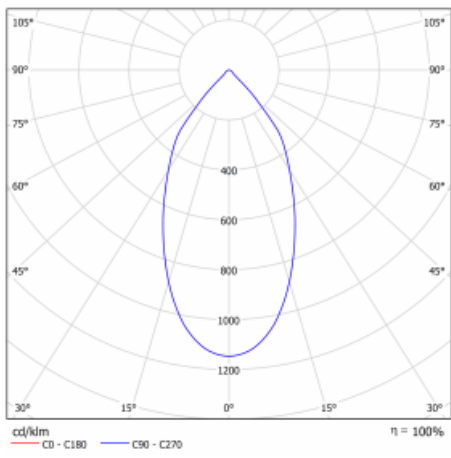

Technische Zeichnung

Kurve