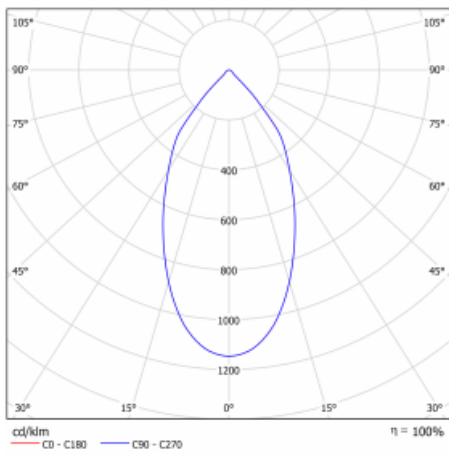

Leuchte

Ture

56-001L-10GHV/M/840, B +
00-00153M

Es handelt sich um eine runden Downlight Einbauleuchte mit einem ausgezeichneten Index UGR<19 bis 3000 lm, was bedeutet, dass die Leuchte nicht blendet. Sie eignet sich für Büros, Besprechungsräume und dank der speziellen Leuchtmittel auch für Ausstellungsräume. RealWhite hebt das Weiß, StrongColour wieder die ausgewählte Farbe hervor und Realcolour akzentuiert die eigene Farbe. Mit Tunable White können Sie die Farbtemperatur je nach Tageszeit einstellen. Mit Hilfe dieser Leuchtmittel wirken die beleuchteten Objekte noch ansprechender. Die hohe Schutzstufe IP54 verhindert das Eindringen von Wasser und Fremdkörpern. So können Sie die Leuchte auch in anspruchsvollen Umgebungen wie z. B. einem Wellnesszentrum einsetzen. Die Leistung beträgt bis zu 118 lm/W. Ture wird in drei Varianten hergestellt – kleine Leuchte mit einem Durchmesser von 145 mm, mittlere Leuchte mit einem Durchmesser von 185 mm und die größte Leuchte mit einem Durchmesser von 226 mm.

Typ der Montage	Einbauleuchten
Typ der Ausstrahlung	Direkte
Form der Leuchte	Rundleuchte
Farbe der Leuchte	Schwarz
Material	Aluminium
Lebensdauer	L80/B20 50 000 Stunden
Garantie	5 years
Beschreibung der Leuchte	Einbauleuchte
Abmessungen	ø 185 mm × 100 mm
Art der Optik	Glatter Aluminiumreflektor
Lichtstrom*	2630 lm
Farbtemperatur	4000 K Kalt weiss
Leuchtwirkungsgrad	107 lm/W
MacAdam Lichtquelle	3
Farbwiedergabeindex	80
Leistungsaufnahme*	24.5 W
Anschluss der Leuchte	ON/OFF 1 Stunde
Elektrische Spannung	220-240V
Frequenz	50/60Hz

 **CE IP 54**

*±10 %

Technische Zeichnung

Kurve

Zum Herunterladen

Montageanleitung

Fotografie