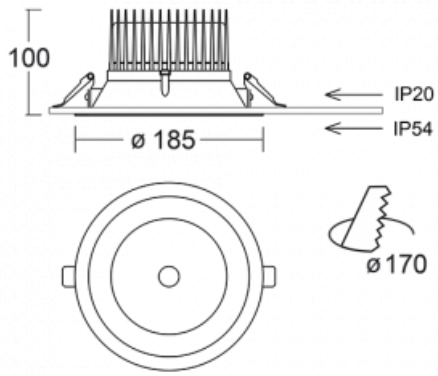

Leuchte

Ture

56-001L-10GHV/M/840, B +
00-00152M3

Es handelt sich um eine runden Downlight Einbauleuchte mit einem ausgezeichneten Index UGR<19 bis 3000 lm, was bedeutet, dass die Leuchte nicht blendet. Sie eignet sich für Büros, Besprechungsräume und dank der speziellen Leuchtmittel auch für Ausstellungsräume. RealWhite hebt das Weiß, StrongColour wieder die ausgewählte Farbe hervor und Realcolour akzentuiert die eigene Farbe. Mit Tunable White können Sie die Farbtemperatur je nach Tageszeit einstellen. Mit Hilfe dieser Leuchtmittel wirken die beleuchteten Objekte noch ansprechender. Die hohe Schutzstufe IP54 verhindert das Eindringen von Wasser und Fremdkörpern. So können Sie die Leuchte auch in anspruchsvollen Umgebungen wie z. B. einem Wellnesszentrum einsetzen. Die Leistung beträgt bis zu 118 lm/W. Ture wird in drei Varianten hergestellt – kleine Leuchte mit einem Durchmesser von 145 mm, mittlere Leuchte mit einem Durchmesser von 185 mm und die größte Leuchte mit einem Durchmesser von 226 mm.

Typ der Montage	Einbauleuchten
Typ der Ausstrahlung	Direkte
Form der Leuchte	Rundleuchte
Farbe der Leuchte	Schwarz
Material	Aluminium
Lebensdauer	L80/B20 50 000 Stunden
Garantie	60 Monate
Beschreibung der Leuchte	Einbauleuchte
Abmessungen	ø 185 mm × 100 mm
Art der Optik	Glatter Aluminiumreflektor
Lichtstrom	2080 lm ± 10 %
Farbtemperatur	4000 K Kalt weiss
Leuchtwirkungsgrad	116 lm/W
MacAdam Lichtquelle	3
Farbwiedergabeindex	80
Leistungsaufnahme	18 W ± 10 %
Anschluss der Leuchte	EVG und Notlicht 3 Stunden
Elektrische Spannung	220-240V
Frequenz	50/60Hz

 **CE** IP 54

Technische Zeichnung

Kurve

Zum Herunterladen

Montageanleitung

Fotografie