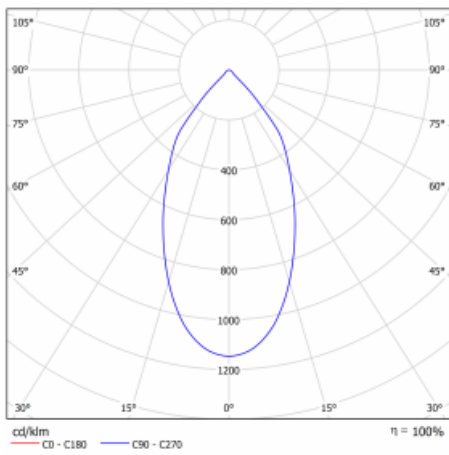

Leuchte

Ture

56-001L-10GHV/M/840, B +
00-00152M3

Es handelt sich um eine runden Downlight Einbauleuchte mit einem ausgezeichneten Index UGR<19 bis 3000 lm, was bedeutet, dass die Leuchte nicht blendet. Sie eignet sich für Büros, Besprechungsräume und dank der speziellen Leuchtmittel auch für Ausstellungsräume. RealWhite hebt das Weiß, StrongColour wieder die ausgewählte Farbe hervor und Realcolour akzentuiert die eigene Farbe. Mit Tunable White können Sie die Farbtemperatur je nach Tageszeit einstellen. Mit Hilfe dieser Leuchtmittel wirken die beleuchteten Objekte noch ansprechender. Die hohe Schutzstufe IP54 verhindert das Eindringen von Wasser und Fremdkörpern. So können Sie die Leuchte auch in anspruchsvollen Umgebungen wie z. B. einem Wellnesszentrum einsetzen. Die Leistung beträgt bis zu 118 lm/W. Ture wird in drei Varianten hergestellt – kleine Leuchte mit einem Durchmesser von 145 mm, mittlere Leuchte mit einem Durchmesser von 185 mm und die größte Leuchte mit einem Durchmesser von 226 mm.

Typ der Montage	Einbauleuchten
Typ der Ausstrahlung	Direkte
Form der Leuchte	Rundleuchte
Farbe der Leuchte	Schwarz
Material	Aluminium
Lebensdauer	L80/B20 50 000 Stunden
Garantie	5 years
Beschreibung der Leuchte	Einbauleuchte
Abmessungen	ø 185 mm × 100 mm
Art der Optik	Glatter Aluminiumreflektor
Lichtstrom*	2080 lm
Farbtemperatur	4000 K Kalt weiss
Leuchtwirkungsgrad	116 lm/W
MacAdam Lichtquelle	3
Farbwiedergabeindex	80
Leistungsaufnahme*	18 W
Anschluss der Leuchte	ON/OFF 3 Stunde
Elektrische Spannung	220-240V
Frequenz	50/60Hz

 **CE IP 54**

*±10 %

Technische Zeichnung

Kurve

Zum Herunterladen[Montageanleitung](#)[Fotografie](#)