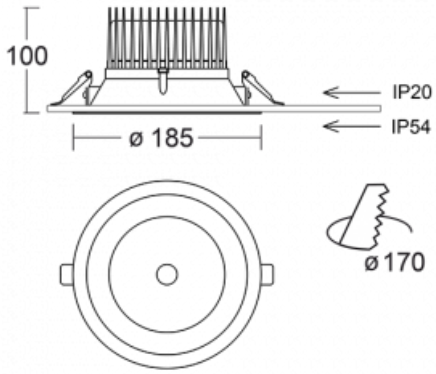

Leuchte

Ture

56-001L-10GHV/M/840, B +
00-00152M3

Es handelt sich um eine runden Downlight Einbauleuchte mit einem ausgezeichneten Index UGR<19 bis 3000 lm, was bedeutet, dass die Leuchte nicht blendet. Sie eignet sich für Büros, Besprechungsräume und dank der speziellen Leuchtmittel auch für Ausstellungsräume. RealWhite hebt das Weiß, StrongColour wieder die ausgewählte Farbe hervor und Realcolour akzentuiert die eigene Farbe. Mit Tunable White können Sie die Farbtemperatur je nach Tageszeit einstellen. Mit Hilfe dieser Leuchtmittel wirken die beleuchteten Objekte noch ansprechender. Die hohe Schutzstufe IP54 verhindert das Eindringen von Wasser und Fremdkörpern. So können Sie die Leuchte auch in anspruchsvollen Umgebungen wie z. B. einem Wellnesszentrum einsetzen. Die Leistung beträgt bis zu 118 lm/W. Ture wird in drei Varianten hergestellt – kleine Leuchte mit einem Durchmesser von 145 mm, mittlere Leuchte mit einem Durchmesser von 185 mm und die größte Leuchte mit einem Durchmesser von 226 mm.

Typ der Montage	Einbauleuchten
Typ der Ausstrahlung	Direkte
Form der Leuchte	Rundleuchte
Farbe der Leuchte	Schwarz
Material	Aluminium
Lebensdauer	L80/B20 50 000 Stunden
Garantie	5 years
Beschreibung der Leuchte	Einbauleuchte
Abmessungen	ø 185 mm × 100 mm
Art der Optik	Glatter Aluminiumreflektor
Lichtstrom*	2080 lm
Farbtemperatur	4000 K Kalt weiss
Leuchtwirkungsgrad	116 lm/W
MacAdam Lichtquelle	3
Farbwiedergabeindex	80
Leistungsaufnahme*	18 W
Anschluss der Leuchte	ON/OFF 3 Stunde
Elektrische Spannung	220-240V
Frequenz	50/60Hz

 **CE IP 54**

*±10 %

Technische Zeichnung

Kurve

Zum Herunterladen[Montageanleitung](#)[Fotografie](#)