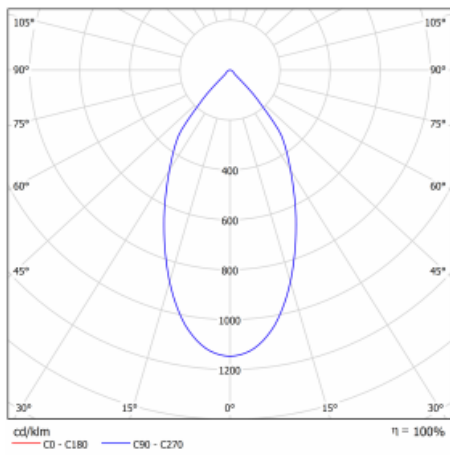

Leuchte

Ture

56-001L-10GHV/M/830, W +
00-00153M

Es handelt sich um eine runden Downlight Einbauleuchte mit einem ausgezeichneten Index UGR<19 bis 3000 lm, was bedeutet, dass die Leuchte nicht blendet. Sie eignet sich für Büros, Besprechungsräume und dank der speziellen Leuchtmittel auch für Ausstellungsräume. RealWhite hebt das Weiß, StrongColour wieder die ausgewählte Farbe hervor und Realcolour akzentuiert die eigene Farbe. Mit Tunable White können Sie die Farbtemperatur je nach Tageszeit einstellen. Mit Hilfe dieser Leuchtmittel wirken die beleuchteten Objekte noch ansprechender. Die hohe Schutzstufe IP54 verhindert das Eindringen von Wasser und Fremdkörpern. So können Sie die Leuchte auch in anspruchsvollen Umgebungen wie z. B. einem Wellnesszentrum einsetzen. Die Leistung beträgt bis zu 118 lm/W. Ture wird in drei Varianten hergestellt – kleine Leuchte mit einem Durchmesser von 145 mm, mittlere Leuchte mit einem Durchmesser von 185 mm und die größte Leuchte mit einem Durchmesser von 226 mm.

Typ der Montage	Einbauleuchten
Typ der Ausstrahlung	Direkte
Form der Leuchte	Rundleuchte
Farbe der Leuchte	Weiss
Material	Aluminium
Lebensdauer	L80/B20 50 000 Stunden
Garantie	5 years
Beschreibung der Leuchte	Einbauleuchte
Abmessungen	∅ 185 mm × 100 mm
Gewicht	0.6 kg
Art der Optik	Glatter Aluminiumreflektor
Lichtstrom*	2670 lm
Farbtemperatur	3000 K Warm weiss
Leuchtwirkungsgrad	109 lm/W
MacAdam Lichtquelle	3
Farbwiedergabeindex	80
UGR max. X=4H Y=8H, ρ=70,50,20	13.1
Leistungsaufnahme*	24.5 W
Anschluss der Leuchte	ON/OFF 1 Stunde
Elektrische Spannung	220-240V
Frequenz	50/60Hz

 **CE IP 54**

*±10 %

Technische Zeichnung

Kurve

Zum Herunterladen

Montageanleitung

Fotografie