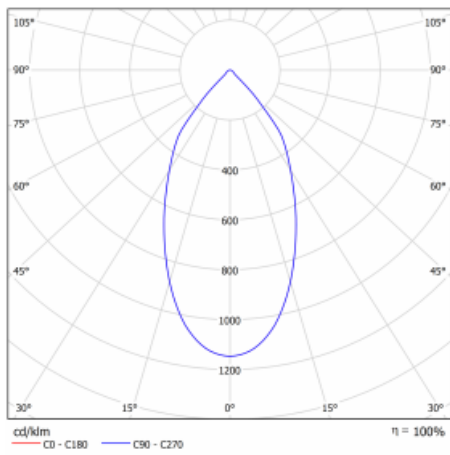

Leuchte

Ture

56-001L-10GHV/M/830, W +
00-00153M3

Es handelt sich um eine runden Downlight Einbauleuchte mit einem ausgezeichneten Index UGR<19 bis 3000 lm, was bedeutet, dass die Leuchte nicht blendet. Sie eignet sich für Büros, Besprechungsräume und dank der speziellen Leuchtmittel auch für Ausstellungsräume. RealWhite hebt das Weiß, StrongColour wieder die ausgewählte Farbe hervor und Realcolour akzentuiert die eigene Farbe. Mit Tunable White können Sie die Farbtemperatur je nach Tageszeit einstellen. Mit Hilfe dieser Leuchtmittel wirken die beleuchteten Objekte noch ansprechender. Die hohe Schutzstufe IP54 verhindert das Eindringen von Wasser und Fremdkörpern. So können Sie die Leuchte auch in anspruchsvollen Umgebungen wie z. B. einem Wellnesszentrum einsetzen. Die Leistung beträgt bis zu 118 lm/W. Ture wird in drei Varianten hergestellt – kleine Leuchte mit einem Durchmesser von 145 mm, mittlere Leuchte mit einem Durchmesser von 185 mm und die größte Leuchte mit einem Durchmesser von 226 mm.

Typ der Montage	Einbauleuchten
Typ der Ausstrahlung	Direkte
Form der Leuchte	Rundleuchte
Farbe der Leuchte	Weiss
Material	Aluminium
Lebensdauer	L80/B20 50 000 Stunden
Garantie	5 years
Beschreibung der Leuchte	Einbauleuchte
Abmessungen	ø 185 mm × 100 mm
Gewicht	0.6 kg
Art der Optik	Glatter Aluminiumreflektor
Lichtstrom*	2670 lm
Farbtemperatur	3000 K Warm weiss
Leuchtwirkungsgrad	109 lm/W
MacAdam Lichtquelle	3
Farbwiedergabeindex	80
UGR max. X=4H Y=8H, ρ=70,50,20	13.1
Leistungsaufnahme*	24.5 W
Anschluss der Leuchte	ON/OFF 3 Stunde
Elektrische Spannung	220-240V
Frequenz	50/60Hz

 **CE** IP 54

*±10 %

Technische Zeichnung

Kurve

Zum Herunterladen

Montageanleitung

Fotografie