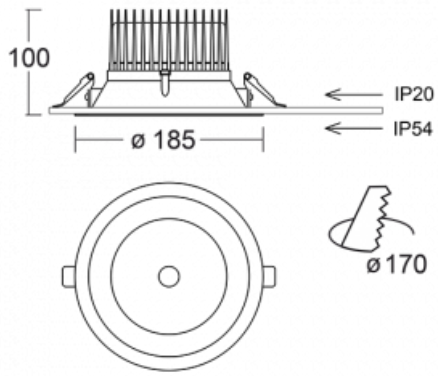

# Ture

56-001L-10GHV/M/830, B +  
00-00153MI

Es handelt sich um eine runden Downlight Einbauleuchte mit einem ausgezeichneten Index UGR<19 bis 3000 lm, was bedeutet, dass die Leuchte nicht blendet. Sie eignet sich für Büros, Besprechungsräume und dank der speziellen Leuchtmittel auch für Ausstellungsräume. RealWhite hebt das Weiß, StrongColour wieder die ausgewählte Farbe hervor und Realcolour akzentuiert die eigene Farbe. Mit Tunable White können Sie die Farbtemperatur je nach Tageszeit einstellen. Mit Hilfe dieser Leuchtmittel wirken die beleuchteten Objekte noch ansprechender. Die hohe Schutzstufe IP54 verhindert das Eindringen von Wasser und Fremdkörpern. So können Sie die Leuchte auch in anspruchsvollen Umgebungen wie z. B. einem Wellnesszentrum einsetzen. Die Leistung beträgt bis zu 118 lm/W. Ture wird in drei Varianten hergestellt – kleine Leuchte mit einem Durchmesser von 145 mm, mittlere Leuchte mit einem Durchmesser von 185 mm und die größte Leuchte mit einem Durchmesser von 226 mm.

Typ der Montage	Einbauleuchten
Typ der Ausstrahlung	Direkte
Form der Leuchte	Rundleuchte
Farbe der Leuchte	Schwarz
Material	Aluminium
Lebensdauer	L80/B20 50 000 Stunden
Garantie	5 years
Beschreibung der Leuchte	Einbauleuchte
Abmessungen	ø 185 mm × 100 mm
Art der Optik	Glatter Aluminiumreflektor
Lichtstrom*	2500 lm
Farbtemperatur	3000 K Warm weiss
Leuchtwirkungsgrad	102 lm/W
MacAdam Lichtquelle	3
Farbwiedergabeindex	80
Leistungsaufnahme*	24.5 W
Anschluss der Leuchte	ON/OFF 1 Stunde
Elektrische Spannung	220-240V
Frequenz	50/60Hz

## Technische Zeichnung