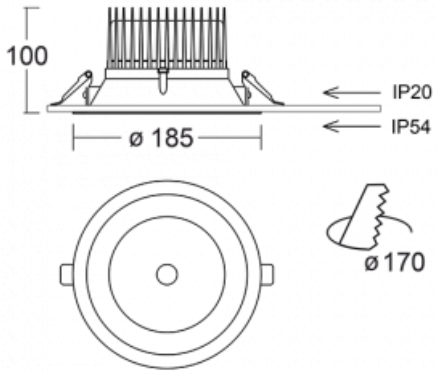

Leuchte

Ture

**56-001L-10GHV/M/830, B +
00-00153M3**

Es handelt sich um eine runden Downlight Einbauleuchte mit einem ausgezeichneten Index UGR<19 bis 3000 lm, was bedeutet, dass die Leuchte nicht blendet. Sie eignet sich für Büros, Besprechungsräume und dank der speziellen Leuchtmittel auch für Ausstellungsräume. RealWhite hebt das Weiß, StrongColour wieder die ausgewählte Farbe hervor und Realcolour akzentuiert die eigene Farbe. Mit Tunable White können Sie die Farbtemperatur je nach Tageszeit einstellen. Mit Hilfe dieser Leuchtmittel wirken die beleuchteten Objekte noch ansprechender. Die hohe Schutzstufe IP54 verhindert das Eindringen von Wasser und Fremdkörpern. So können Sie die Leuchte auch in anspruchsvollen Umgebungen wie z. B. einem Wellnesszentrum einsetzen. Die Leistung beträgt bis zu 118 lm/W. Ture wird in drei Varianten hergestellt – kleine Leuchte mit einem Durchmesser von 145 mm, mittlere Leuchte mit einem Durchmesser von 185 mm und die größte Leuchte mit einem Durchmesser von 226 mm.

Typ der Montage	Einbauleuchten
Typ der Ausstrahlung	Direkte
Form der Leuchte	Rundleuchte
Farbe der Leuchte	Schwarz
Material	Aluminium
Lebensdauer	L80/B20 50 000 Stunden
Garantie	60 Monate
Beschreibung der Leuchte	Einbauleuchte
Abmessungen	ø 185 mm × 100 mm
Art der Optik	Glatter Aluminiumreflektor
Lichtstrom	2500 lm ± 10 %
Farbtemperatur	3000 K Warm weiss
Leuchtwirkungsgrad	102 lm/W
MacAdam Lichtquelle	3
Farbwiedergabeindex	80
Leistungsaufnahme	24.5 W ± 10 %
Anschluss der Leuchte	EVG und Notlicht 3 Stunden
Elektrische Spannung	220-240V
Frequenz	50/60Hz

CE IP 54

Technische Zeichnung

Kurve

Zum Herunterladen

Montageanleitung

Fotografie