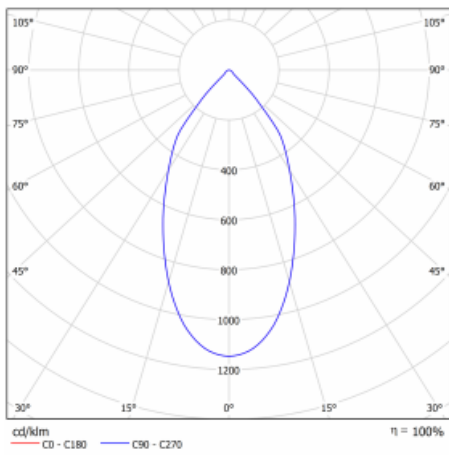

Leuchte

Ture

**56-001L-10GHV/M/830, B +
00-00153M3**

Es handelt sich um eine runden Downlight Einbauleuchte mit einem ausgezeichneten Index UGR<19 bis 3000 lm, was bedeutet, dass die Leuchte nicht blendet. Sie eignet sich für Büros, Besprechungsräume und dank der speziellen Leuchtmittel auch für Ausstellungsräume. RealWhite hebt das Weiß, StrongColour wieder die ausgewählte Farbe hervor und Realcolour akzentuiert die eigene Farbe. Mit Tunable White können Sie die Farbtemperatur je nach Tageszeit einstellen. Mit Hilfe dieser Leuchtmittel wirken die beleuchteten Objekte noch ansprechender. Die hohe Schutzstufe IP54 verhindert das Eindringen von Wasser und Fremdkörpern. So können Sie die Leuchte auch in anspruchsvollen Umgebungen wie z. B. einem Wellnesszentrum einsetzen. Die Leistung beträgt bis zu 118 lm/W. Ture wird in drei Varianten hergestellt – kleine Leuchte mit einem Durchmesser von 145 mm, mittlere Leuchte mit einem Durchmesser von 185 mm und die größte Leuchte mit einem Durchmesser von 226 mm.

Typ der Montage	Einbauleuchten
Typ der Ausstrahlung	Direkte
Form der Leuchte	Rundleuchte
Farbe der Leuchte	Schwarz
Material	Aluminium
Lebensdauer	L80/B20 50 000 Stunden
Garantie	60 Monate
Beschreibung der Leuchte	Einbauleuchte
Abmessungen	ø 185 mm × 100 mm
Art der Optik	Glatter Aluminiumreflektor
Lichtstrom	2500 lm ± 10 %
Farbtemperatur	3000 K Warm weiss
Leuchtwirkungsgrad	102 lm/W
MacAdam Lichtquelle	3
Farbwiedergabeindex	80
Leistungsaufnahme	24.5 W ± 10 %
Anschluss der Leuchte	EVG und Notlicht 3 Stunden
Elektrische Spannung	220-240V
Frequenz	50/60Hz

CE IP 54

Technische Zeichnung

Kurve

Zum Herunterladen

Montageanleitung

Fotografie