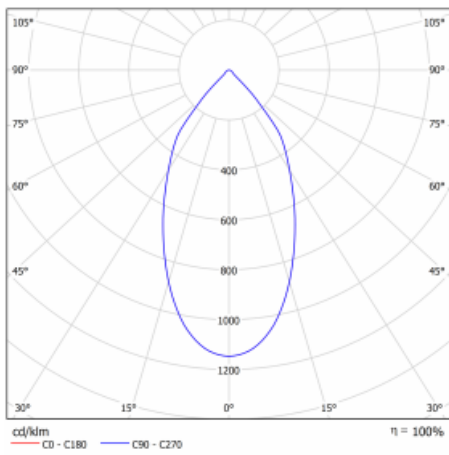

Leuchte

Ture

56-001L-10GHV/840, W +
00-00155DI

Es handelt sich um eine runden Downlight Einbauleuchte mit einem ausgezeichneten Index UGR<19 bis 3000 lm, was bedeutet, dass die Leuchte nicht blendet. Sie eignet sich für Büros, Besprechungsräume und dank der speziellen Leuchtmittel auch für Ausstellungsräume. RealWhite hebt das Weiß, StrongColour wieder die ausgewählte Farbe hervor und Realcolour akzentuiert die eigene Farbe. Mit Tunable White können Sie die Farbtemperatur je nach Tageszeit einstellen. Mit Hilfe dieser Leuchtmittel wirken die beleuchteten Objekte noch ansprechender. Die hohe Schutzstufe IP54 verhindert das Eindringen von Wasser und Fremdkörpern. So können Sie die Leuchte auch in anspruchsvollen Umgebungen wie z. B. einem Wellnesszentrum einsetzen. Die Leistung beträgt bis zu 118 lm/W. Ture wird in drei Varianten hergestellt – kleine Leuchte mit einem Durchmesser von 145 mm, mittlere Leuchte mit einem Durchmesser von 185 mm und die größte Leuchte mit einem Durchmesser von 226 mm.

Typ der Montage	Einbauleuchten
Typ der Ausstrahlung	Direkte
Form der Leuchte	Rundleuchte
Farbe der Leuchte	Weiss
Material	Aluminium
Lebensdauer	L80/B20 50 000 Stunden
Garantie	5 years
Beschreibung der Leuchte	Einbauleuchte
Abmessungen	ø 185 mm × 100 mm
Gewicht	0.72 kg
Art der Optik	Glatter Aluminiumreflektor
Lichtstrom*	2810 lm
Farbtemperatur	4000 K Kalt weiss
Leuchtwirkungsgrad	115 lm/W
MacAdam Lichtquelle	3
Farbwiedergabeindex	80
UGR max. X=4H Y=8H, ρ=70,50,20	13.3
Leistungsaufnahme*	24.5 W
Anschluss der Leuchte	DALI
Elektrische Spannung	220-240V
Frequenz	50/60Hz

 CE IP 54

*±10 %

Technische Zeichnung

Kurve

Zum Herunterladen

Montageanleitung

Fotografie