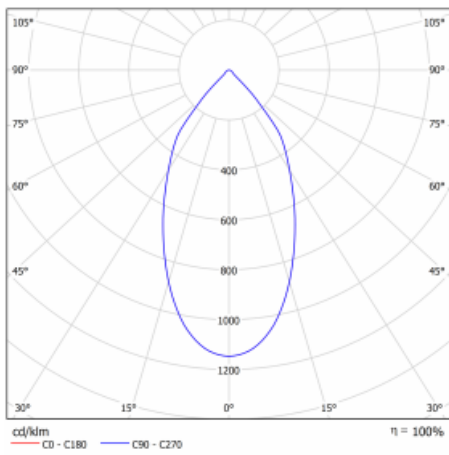

Leuchte

Ture

56-001L-10GHV/840, W +
00-00152E

Es handelt sich um eine runden Downlight Einbauleuchte mit einem ausgezeichneten Index UGR<19 bis 3000 lm, was bedeutet, dass die Leuchte nicht blendet. Sie eignet sich für Büros, Besprechungsräume und dank der speziellen Leuchtmittel auch für Ausstellungsräume. RealWhite hebt das Weiß, StrongColour wieder die ausgewählte Farbe hervor und Realcolour akzentuiert die eigene Farbe. Mit Tunable White können Sie die Farbtemperatur je nach Tageszeit einstellen. Mit Hilfe dieser Leuchtmittel wirken die beleuchteten Objekte noch ansprechender. Die hohe Schutzstufe IP54 verhindert das Eindringen von Wasser und Fremdkörpern. So können Sie die Leuchte auch in anspruchsvollen Umgebungen wie z. B. einem Wellnesszentrum einsetzen. Die Leistung beträgt bis zu 118 lm/W. Ture wird in drei Varianten hergestellt – kleine Leuchte mit einem Durchmesser von 145 mm, mittlere Leuchte mit einem Durchmesser von 185 mm und die größte Leuchte mit einem Durchmesser von 226 mm.

Typ der Montage	Einbauleuchten
Typ der Ausstrahlung	Direkte
Form der Leuchte	Rundleuchte
Farbe der Leuchte	Weiss
Material	Aluminium
Lebensdauer	L80/B20 50 000 Stunden
Garantie	5 years
Beschreibung der Leuchte	Einbauleuchte
Abmessungen	∅ 185 mm × 100 mm
Gewicht	0.72 kg
Art der Optik	Glatter Aluminiumreflektor
Lichtstrom*	2220 lm
Farbtemperatur	4000 K Kalt weiss
Leuchtwirkungsgrad	123 lm/W
MacAdam Lichtquelle	3
Farbwiedergabeindex	80
UGR max. X=4H Y=8H, ρ=70,50,20	12.5
Leistungsaufnahme*	18 W
Anschluss der Leuchte	ON/OFF
Elektrische Spannung	220-240V
Frequenz	50/60Hz

 **CE IP 54**

*±10 %

Technische Zeichnung

Kurve

Zum Herunterladen

Montageanleitung

Fotografie