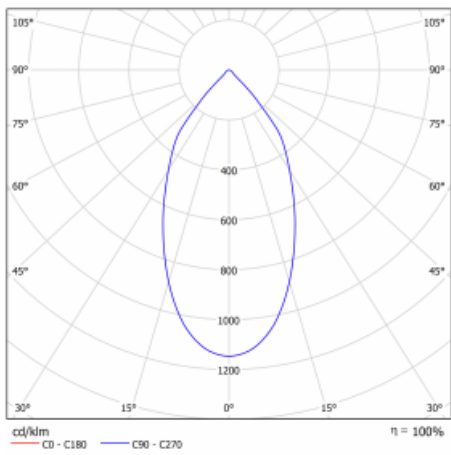

Leuchte

Ture

56-001L-10GHV/840, B +
00-00155DI

Es handelt sich um eine runden Downlight Einbauleuchte mit einem ausgezeichneten Index UGR<19 bis 3000 lm, was bedeutet, dass die Leuchte nicht blendet. Sie eignet sich für Büros, Besprechungsräume und dank der speziellen Leuchtmittel auch für Ausstellungsräume. RealWhite hebt das Weiß, StrongColour wieder die ausgewählte Farbe hervor und Realcolour akzentuiert die eigene Farbe. Mit Tunable White können Sie die Farbtemperatur je nach Tageszeit einstellen. Mit Hilfe dieser Leuchtmittel wirken die beleuchteten Objekte noch ansprechender. Die hohe Schutzstufe IP54 verhindert das Eindringen von Wasser und Fremdkörpern. So können Sie die Leuchte auch in anspruchsvollen Umgebungen wie z. B. einem Wellnesszentrum einsetzen. Die Leistung beträgt bis zu 118 lm/W. Ture wird in drei Varianten hergestellt – kleine Leuchte mit einem Durchmesser von 145 mm, mittlere Leuchte mit einem Durchmesser von 185 mm und die größte Leuchte mit einem Durchmesser von 226 mm.

Typ der Montage	Einbauleuchten
Typ der Ausstrahlung	Direkte
Form der Leuchte	Rundleuchte
Farbe der Leuchte	Schwarz
Material	Aluminium
Lebensdauer	L80/B20 50 000 Stunden
Garantie	60 Monate
Beschreibung der Leuchte	Einbauleuchte
Abmessungen	ø 185 mm × 100 mm
Art der Optik	Glatter Aluminiumreflektor
Lichtstrom	2630 lm ± 10 %
Farbtemperatur	4000 K Kalt weiss
Leuchtwirkungsgrad	107 lm/W
MacAdam Lichtquelle	3
Farbwiedergabeindex	80
Leistungsaufnahme	24.5 W ± 10 %
Anschluss der Leuchte	Multiwatt DALI dimmbar
Elektrische Spannung	220-240V
Frequenz	50/60Hz

 **CE** IP 54

Technische Zeichnung

Kurve

Zum Herunterladen

Montageanleitung

Fotografie