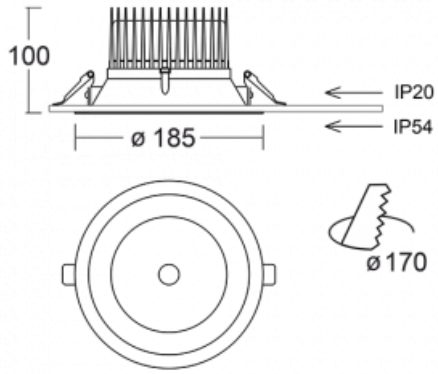

Leuchte

Ture

56-001L-10GHV/840, B +
00-00153E

Es handelt sich um eine runden Downlight Einbauleuchte mit einem ausgezeichneten Index UGR<19 bis 3000 lm, was bedeutet, dass die Leuchte nicht blendet. Sie eignet sich für Büros, Besprechungsräume und dank der speziellen Leuchtmittel auch für Ausstellungsräume. RealWhite hebt das Weiß, StrongColour wieder die ausgewählte Farbe hervor und Realcolour akzentuiert die eigene Farbe. Mit Tunable White können Sie die Farbtemperatur je nach Tageszeit einstellen. Mit Hilfe dieser Leuchtmittel wirken die beleuchteten Objekte noch ansprechender. Die hohe Schutzstufe IP54 verhindert das Eindringen von Wasser und Fremdkörpern. So können Sie die Leuchte auch in anspruchsvollen Umgebungen wie z. B. einem Wellnesszentrum einsetzen. Die Leistung beträgt bis zu 118 lm/W. Ture wird in drei Varianten hergestellt – kleine Leuchte mit einem Durchmesser von 145 mm, mittlere Leuchte mit einem Durchmesser von 185 mm und die größte Leuchte mit einem Durchmesser von 226 mm.

Typ der Montage	Einbauleuchten
Typ der Ausstrahlung	Direkte
Form der Leuchte	Rundleuchte
Farbe der Leuchte	Schwarz
Material	Aluminium
Lebensdauer	L80/B20 50 000 Stunden
Garantie	5 years
Beschreibung der Leuchte	Einbauleuchte
Abmessungen	ø 185 mm × 100 mm
Art der Optik	Glatter Aluminiumreflektor
Lichtstrom*	2630 lm
Farbtemperatur	4000 K Kalt weiss
Leuchtwirkungsgrad	107 lm/W
MacAdam Lichtquelle	3
Farbwiedergabeindex	80
Leistungsaufnahme*	24.5 W
Anschluss der Leuchte	ON/OFF
Elektrische Spannung	220-240V
Frequenz	50/60Hz

 **CE IP 54**

*±10 %

Technische Zeichnung

Kurve

Zum Herunterladen

Montageanleitung

Fotografie