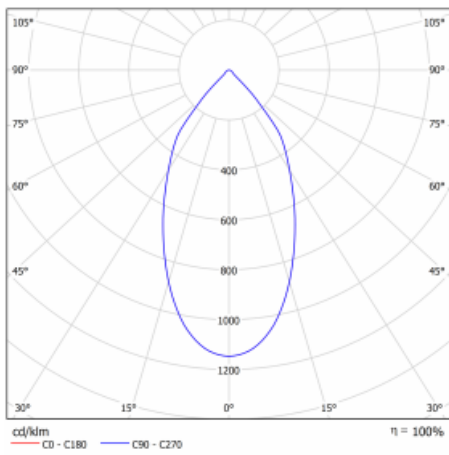

Leuchte

Ture

56-001L-10GHV/840, B +
00-00153E

Es handelt sich um eine runden Downlight Einbauleuchte mit einem ausgezeichneten Index UGR<19 bis 3000 lm, was bedeutet, dass die Leuchte nicht blendet. Sie eignet sich für Büros, Besprechungsräume und dank der speziellen Leuchtmittel auch für Ausstellungsräume. RealWhite hebt das Weiß, StrongColour wieder die ausgewählte Farbe hervor und Realcolour akzentuiert die eigene Farbe. Mit Tunable White können Sie die Farbtemperatur je nach Tageszeit einstellen. Mit Hilfe dieser Leuchtmittel wirken die beleuchteten Objekte noch ansprechender. Die hohe Schutzstufe IP54 verhindert das Eindringen von Wasser und Fremdkörpern. So können Sie die Leuchte auch in anspruchsvollen Umgebungen wie z. B. einem Wellnesszentrum einsetzen. Die Leistung beträgt bis zu 118 lm/W. Ture wird in drei Varianten hergestellt – kleine Leuchte mit einem Durchmesser von 145 mm, mittlere Leuchte mit einem Durchmesser von 185 mm und die größte Leuchte mit einem Durchmesser von 226 mm.

Typ der Montage	Einbauleuchten
Typ der Ausstrahlung	Direkte
Form der Leuchte	Rundleuchte
Farbe der Leuchte	Schwarz
Material	Aluminium
Lebensdauer	L80/B20 50 000 Stunden
Garantie	60 Monate
Beschreibung der Leuchte	Einbauleuchte
Abmessungen	ø 185 mm × 100 mm
Art der Optik	Glatter Aluminiumreflektor
Lichtstrom	2630 lm ± 10 %
Farbtemperatur	4000 K Kalt weiss
Leuchtwirkungsgrad	107 lm/W
MacAdam Lichtquelle	3
Farbwiedergabeindex	80
Leistungsaufnahme	24.5 W ± 10 %
Anschluss der Leuchte	EVG nicht dimmbar
Elektrische Spannung	220-240V
Frequenz	50/60Hz

 **CE** IP 54

Technische Zeichnung

Kurve

Zum Herunterladen

Montageanleitung

Fotografie