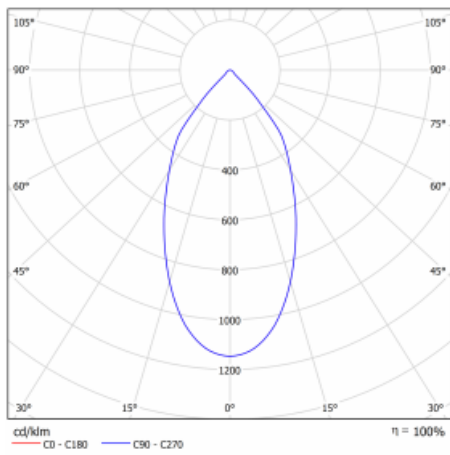

Leuchte

Ture

56-001L-10GHV/840, B +
00-00153E

Es handelt sich um eine runden Downlight Einbauleuchte mit einem ausgezeichneten Index UGR<19 bis 3000 lm, was bedeutet, dass die Leuchte nicht blendet. Sie eignet sich für Büros, Besprechungsräume und dank der speziellen Leuchtmittel auch für Ausstellungsräume. RealWhite hebt das Weiß, StrongColour wieder die ausgewählte Farbe hervor und Realcolour akzentuiert die eigene Farbe. Mit Tunable White können Sie die Farbtemperatur je nach Tageszeit einstellen. Mit Hilfe dieser Leuchtmittel wirken die beleuchteten Objekte noch ansprechender. Die hohe Schutzstufe IP54 verhindert das Eindringen von Wasser und Fremdkörpern. So können Sie die Leuchte auch in anspruchsvollen Umgebungen wie z. B. einem Wellnesszentrum einsetzen. Die Leistung beträgt bis zu 118 lm/W. Ture wird in drei Varianten hergestellt – kleine Leuchte mit einem Durchmesser von 145 mm, mittlere Leuchte mit einem Durchmesser von 185 mm und die größte Leuchte mit einem Durchmesser von 226 mm.

Typ der Montage	Einbauleuchten
Typ der Ausstrahlung	Direkte
Form der Leuchte	Rundleuchte
Farbe der Leuchte	Schwarz
Material	Aluminium
Lebensdauer	L80/B20 50 000 Stunden
Garantie	5 years
Beschreibung der Leuchte	Einbauleuchte
Abmessungen	ø 185 mm × 100 mm
Art der Optik	Glatter Aluminiumreflektor
Lichtstrom*	2630 lm
Farbtemperatur	4000 K Kalt weiss
Leuchtwirkungsgrad	107 lm/W
MacAdam Lichtquelle	3
Farbwiedergabeindex	80
Leistungsaufnahme*	24.5 W
Anschluss der Leuchte	ON/OFF
Elektrische Spannung	220-240V
Frequenz	50/60Hz

 **CE IP 54**

*±10 %

Technische Zeichnung

Kurve

Zum Herunterladen

Montageanleitung

Fotografie