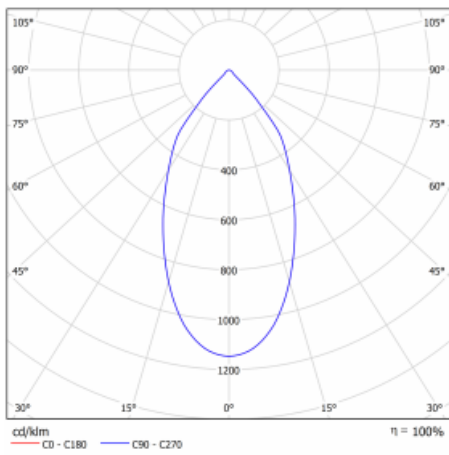

Leuchte

Ture

56-001L-10GHV/830, W +
00-00153E

Es handelt sich um eine runden Downlight Einbauleuchte mit einem ausgezeichneten Index UGR<19 bis 3000 lm, was bedeutet, dass die Leuchte nicht blendet. Sie eignet sich für Büros, Besprechungsräume und dank der speziellen Leuchtmittel auch für Ausstellungsräume. RealWhite hebt das Weiß, StrongColour wieder die ausgewählte Farbe hervor und Realcolour akzentuiert die eigene Farbe. Mit Tunable White können Sie die Farbtemperatur je nach Tageszeit einstellen. Mit Hilfe dieser Leuchtmittel wirken die beleuchteten Objekte noch ansprechender. Die hohe Schutzstufe IP54 verhindert das Eindringen von Wasser und Fremdkörpern. So können Sie die Leuchte auch in anspruchsvollen Umgebungen wie z. B. einem Wellnesszentrum einsetzen. Die Leistung beträgt bis zu 118 lm/W. Ture wird in drei Varianten hergestellt – kleine Leuchte mit einem Durchmesser von 145 mm, mittlere Leuchte mit einem Durchmesser von 185 mm und die größte Leuchte mit einem Durchmesser von 226 mm.

Typ der Montage	Einbauleuchten
Typ der Ausstrahlung	Direkte
Form der Leuchte	Rundleuchte
Farbe der Leuchte	Weiss
Material	Aluminium
Lebensdauer	L80/B20 50 000 Stunden
Garantie	5 years
Beschreibung der Leuchte	Einbauleuchte
Abmessungen	∅ 185 mm × 100 mm
Gewicht	0.64 kg
Art der Optik	Glatter Aluminiumreflektor
Lichtstrom*	2670 lm
Farbtemperatur	3000 K Warm weiss
Leuchtwirkungsgrad	109 lm/W
MacAdam Lichtquelle	3
Farbwiedergabeindex	80
UGR max. X=4H Y=8H, ρ=70,50,20	13.1
Leistungsaufnahme*	24.5 W
Anschluss der Leuchte	ON/OFF
Elektrische Spannung	220-240V
Frequenz	50/60Hz

 CE IP 54

*±10 %

Technische Zeichnung

Kurve

Zum Herunterladen

Montageanleitung

Fotografie