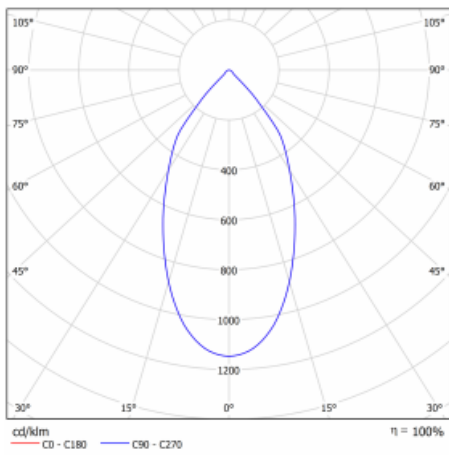

Leuchte

Ture

56-001L-10GHV/830, W +
00-00152E

Es handelt sich um eine runden Downlight Einbauleuchte mit einem ausgezeichneten Index UGR<19 bis 3000 lm, was bedeutet, dass die Leuchte nicht blendet. Sie eignet sich für Büros, Besprechungsräume und dank der speziellen Leuchtmittel auch für Ausstellungsräume. RealWhite hebt das Weiß, StrongColour wieder die ausgewählte Farbe hervor und Realcolour akzentuiert die eigene Farbe. Mit Tunable White können Sie die Farbtemperatur je nach Tageszeit einstellen. Mit Hilfe dieser Leuchtmittel wirken die beleuchteten Objekte noch ansprechender. Die hohe Schutzstufe IP54 verhindert das Eindringen von Wasser und Fremdkörpern. So können Sie die Leuchte auch in anspruchsvollen Umgebungen wie z. B. einem Wellnesszentrum einsetzen. Die Leistung beträgt bis zu 118 lm/W. Ture wird in drei Varianten hergestellt – kleine Leuchte mit einem Durchmesser von 145 mm, mittlere Leuchte mit einem Durchmesser von 185 mm und die größte Leuchte mit einem Durchmesser von 226 mm.

Typ der Montage	Einbauleuchten
Typ der Ausstrahlung	Direkte
Form der Leuchte	Rundleuchte
Farbe der Leuchte	Weiss
Material	Aluminium
Lebensdauer	L80/B20 50 000 Stunden
Garantie	5 years
Beschreibung der Leuchte	Einbauleuchte
Abmessungen	∅ 185 mm × 100 mm
Gewicht	0.64 kg
Art der Optik	Glatter Aluminiumreflektor
Lichtstrom*	2110 lm
Farbtemperatur	3000 K Warm weiss
Leuchtwirkungsgrad	117 lm/W
MacAdam Lichtquelle	3
Farbwiedergabeindex	80
UGR max. X=4H Y=8H, ρ=70,50,20	12.3
Leistungsaufnahme*	18 W
Anschluss der Leuchte	ON/OFF
Elektrische Spannung	220-240V
Frequenz	50/60Hz

 **CE IP 54**

*±10 %

Technische Zeichnung

Kurve

Zum Herunterladen

Montageanleitung

Fotografie