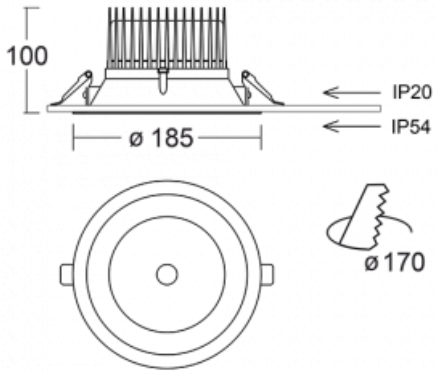

Leuchte

Ture

56-001L-10GHV/830, W +
00-00152E

Es handelt sich um eine runden Downlight Einbauleuchte mit einem ausgezeichneten Index UGR<19 bis 3000 lm, was bedeutet, dass die Leuchte nicht blendet. Sie eignet sich für Büros, Besprechungsräume und dank der speziellen Leuchtmittel auch für Ausstellungsräume. RealWhite hebt das Weiß, StrongColour wieder die ausgewählte Farbe hervor und Realcolour akzentuiert die eigene Farbe. Mit Tunable White können Sie die Farbtemperatur je nach Tageszeit einstellen. Mit Hilfe dieser Leuchtmittel wirken die beleuchteten Objekte noch ansprechender. Die hohe Schutzstufe IP54 verhindert das Eindringen von Wasser und Fremdkörpern. So können Sie die Leuchte auch in anspruchsvollen Umgebungen wie z. B. einem Wellnesszentrum einsetzen. Die Leistung beträgt bis zu 118 lm/W. Ture wird in drei Varianten hergestellt – kleine Leuchte mit einem Durchmesser von 145 mm, mittlere Leuchte mit einem Durchmesser von 185 mm und die größte Leuchte mit einem Durchmesser von 226 mm.

Typ der Montage	Einbauleuchten
Typ der Ausstrahlung	Direkte
Form der Leuchte	Rundleuchte
Farbe der Leuchte	Weiss
Material	Aluminium
Lebensdauer	L80/B20 50 000 Stunden
Garantie	5 years
Beschreibung der Leuchte	Einbauleuchte
Abmessungen	∅ 185 mm × 100 mm
Gewicht	0.64 kg
Art der Optik	Glatter Aluminiumreflektor
Lichtstrom*	2110 lm
Farbtemperatur	3000 K Warm weiss
Leuchtwirkungsgrad	117 lm/W
MacAdam Lichtquelle	3
Farbwiedergabeindex	80
UGR max. X=4H Y=8H, ρ=70,50,20	12.3
Leistungsaufnahme*	18 W
Anschluss der Leuchte	ON/OFF
Elektrische Spannung	220-240V
Frequenz	50/60Hz

 **CE IP 54**

*±10 %

Technische Zeichnung

Kurve

Zum Herunterladen

Montageanleitung

Fotografie