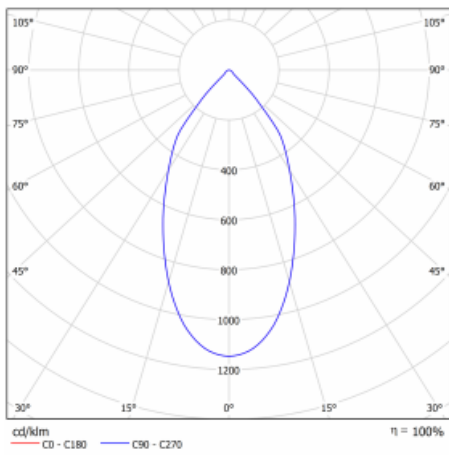

Leuchte

Ture

56-001L-10GHV/830, W +
00-00151E

Es handelt sich um eine runden Downlight Einbauleuchte mit einem ausgezeichneten Index UGR<19 bis 3000 lm, was bedeutet, dass die Leuchte nicht blendet. Sie eignet sich für Büros, Besprechungsräume und dank der speziellen Leuchtmittel auch für Ausstellungsräume. RealWhite hebt das Weiß, StrongColour wieder die ausgewählte Farbe hervor und Realcolour akzentuiert die eigene Farbe. Mit Tunable White können Sie die Farbtemperatur je nach Tageszeit einstellen. Mit Hilfe dieser Leuchtmittel wirken die beleuchteten Objekte noch ansprechender. Die hohe Schutzstufe IP54 verhindert das Eindringen von Wasser und Fremdkörpern. So können Sie die Leuchte auch in anspruchsvollen Umgebungen wie z. B. einem Wellnesszentrum einsetzen. Die Leistung beträgt bis zu 118 lm/W. Ture wird in drei Varianten hergestellt – kleine Leuchte mit einem Durchmesser von 145 mm, mittlere Leuchte mit einem Durchmesser von 185 mm und die größte Leuchte mit einem Durchmesser von 226 mm.

Typ der Montage	Einbauleuchten
Typ der Ausstrahlung	Direkte
Form der Leuchte	Rundleuchte
Farbe der Leuchte	Weiss
Material	Aluminium
Lebensdauer	L80/B20 50 000 Stunden
Garantie	60 Monate
Beschreibung der Leuchte	Einbauleuchte
Abmessungen	∅ 185 mm × 100 mm
Gewicht	0.64 kg
Art der Optik	Glatter Aluminiumreflektor
Lichtstrom	1240 lm ± 10 %
Farbtemperatur	3000 K Warm weiss
Leuchtwirkungsgrad	129 lm/W
MacAdam Lichtquelle	3
Farbwiedergabeindex	80
UGR max. X=4H Y=8H, ρ=70,50,20	10.4
Leistungsaufnahme	9.6 W ± 10 %
Anschluss der Leuchte	EVG nicht dimmbar
Elektrische Spannung	220-240V
Frequenz	50/60Hz

 **CE** IP 54

Technische Zeichnung

Kurve

Zum Herunterladen

Montageanleitung

Fotografie