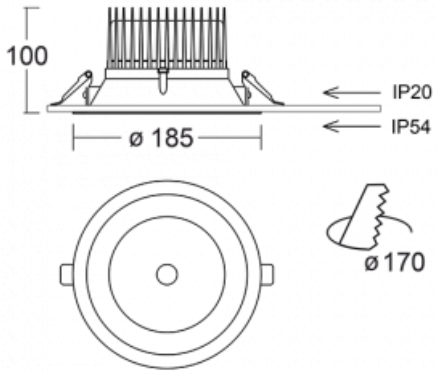

Leuchte

Ture

56-001L-10GHV/830, W +
00-00151E

Es handelt sich um eine runden Downlight Einbauleuchte mit einem ausgezeichneten Index UGR<19 bis 3000 lm, was bedeutet, dass die Leuchte nicht blendet. Sie eignet sich für Büros, Besprechungsräume und dank der speziellen Leuchtmittel auch für Ausstellungsräume. RealWhite hebt das Weiß, StrongColour wieder die ausgewählte Farbe hervor und Realcolour akzentuiert die eigene Farbe. Mit Tunable White können Sie die Farbtemperatur je nach Tageszeit einstellen. Mit Hilfe dieser Leuchtmittel wirken die beleuchteten Objekte noch ansprechender. Die hohe Schutzstufe IP54 verhindert das Eindringen von Wasser und Fremdkörpern. So können Sie die Leuchte auch in anspruchsvollen Umgebungen wie z. B. einem Wellnesszentrum einsetzen. Die Leistung beträgt bis zu 118 lm/W. Ture wird in drei Varianten hergestellt – kleine Leuchte mit einem Durchmesser von 145 mm, mittlere Leuchte mit einem Durchmesser von 185 mm und die größte Leuchte mit einem Durchmesser von 226 mm.

Typ der Montage	Einbauleuchten
Typ der Ausstrahlung	Direkte
Form der Leuchte	Rundleuchte
Farbe der Leuchte	Weiss
Material	Aluminium
Lebensdauer	L80/B20 50 000 Stunden
Garantie	60 Monate
Beschreibung der Leuchte	Einbauleuchte
Abmessungen	∅ 185 mm × 100 mm
Gewicht	0.64 kg
Art der Optik	Glatter Aluminiumreflektor
Lichtstrom	1240 lm ± 10 %
Farbtemperatur	3000 K Warm weiss
Leuchtwirkungsgrad	129 lm/W
MacAdam Lichtquelle	3
Farbwiedergabeindex	80
UGR max. X=4H Y=8H, ρ=70,50,20	10.4
Leistungsaufnahme	9.6 W ± 10 %
Anschluss der Leuchte	EVG nicht dimmbar
Elektrische Spannung	220-240V
Frequenz	50/60Hz

 **CE** IP 54

Technische Zeichnung

Kurve

Zum Herunterladen

Montageanleitung

Fotografie