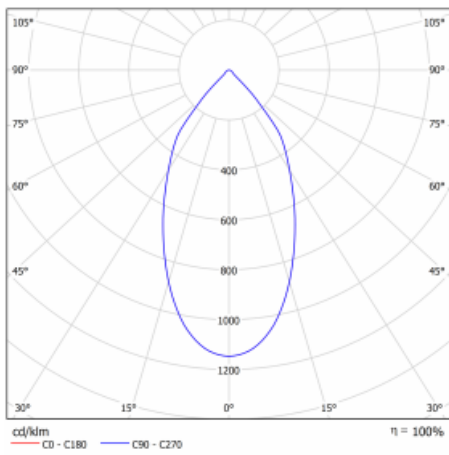

Technische Zeichnung

Kurve